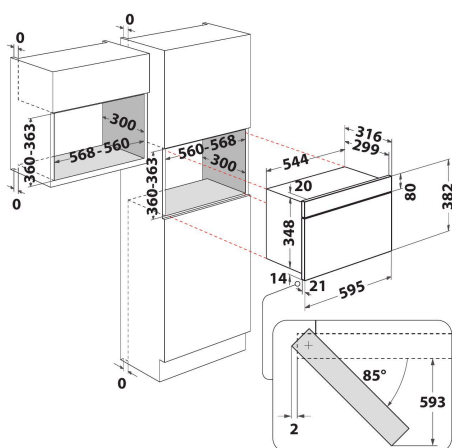

AMW 442/NB

12NC: 859991579860

Kod EAN: 8003437396397

Whirlpool

SENSING THE DIFFERENCE

- Funkcja Crisp
- Wnęka 22 D
- Jet Start: szybkie podgrzewanie produktów
- Jet Defrost: szybkie odgrzewanie
- Kuchenka mikrofalowa 750 W
- Talerz obrotowy 25 cm
- Maksymalna średnica naczynia: 280 mm
- Wentylacja w przedniej części
- Boczne otwarcie
- Uchwyt i talerz Crisp
- Funkcja Crisp z talerzem Crisp
- 3 metody gotowania: Mikrofałe, grill, Crisp
- Ruszt do grilla
- Klasyfikacja połączenia: 2000 W
- Grill kwarcowy
- Moc grilla 700 W
- Diody LED wyświetlające cyfry tylko na zielono (G2)