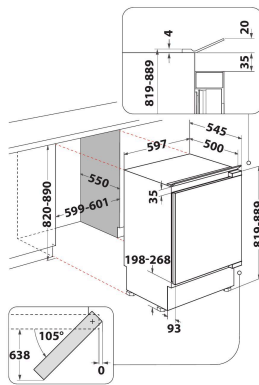

WBUL021

12NC: 859991674880

EAN-kod: 8003437054471

Whirlpool

SENSING THE DIFFERENCE

PRODUKTEGENSKAPER

Produktgrupp	Kylskåp
Produktnamn	WBUL021
EAN-kod	8003437054471
Konstruktion	Inbyggd
Installationstyp	Underbyggd
Typ av reglage	Elektronisk
Typ av kontrollinställning och signalenheter	Lysrör
Färg	Vit
Anslutningseffekt	100
Ström	16
Spänning	220-240
Frekvens	50
Nätkabelns längd	245
Elkontakt	Schuko
Total volume of the product (EU 2017/1369)	144
Stjärnmärkning	Automatisk
Ange antalet fristående kylsystem	1
Höjd	815
Bredd	596
Djup	545
Djup med dörren öppen i 90°	N/A
Max höjjustering	70
Nettovikt	32
Gångjärn	Höger omhängbar