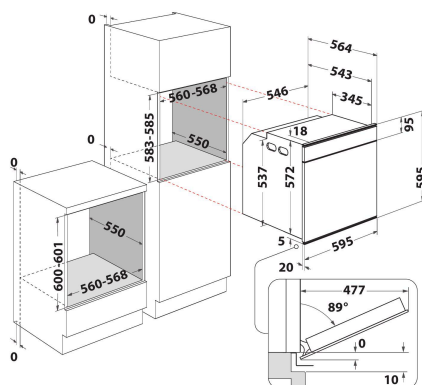

W6 OM4 4S1 P BSS

12NC: 859991569270

EAN kód: 8003437835148

Whirlpool

SENSING THE DIFFERENCE

HLAVNÍ VLASTNOSTI

Skupina výrobků	Trouba
Obchodní kód	W6 OM4 4S1 P BSS
Hlavní barva výrobku	Černá ocel
Typ konstrukce	Vestavěný
Typ ovládání	Elektronický
Typ nastavení ovládání	-
Jsou ovládací prvky varných desek integrované?	Ne
Které druhy varných desek lze ovládat?	-
Automatické programy	Ano
Proud (A)	16
Napětí (V)	220-240
Frekvence (Hz)	50/60
Délka přívodního elektrického kabelu (cm)	90
Typ zástrčky	Ne
Hloubka s otevřenými dvířky 90 stupňů (mm)	-
Výška výrobku	595
Šířka výrobku	595
Hloubka zabaleného výrobku	564
Minimální výška výklenku	0
Minimální šířka výklenku	0
Hloubka výklenku	0
Čistá hmotnost (kg)	40.5
Využitelný objem (dutiny)	73
Integrovaný čistící systém	Pyrolytický
Mřížky dutiny	2
Zásobníky	2