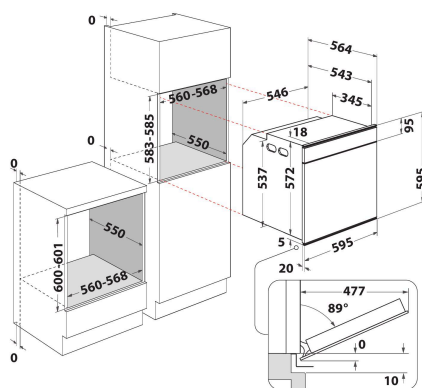

## GALVENĀS IEZĪMES

Produktu grupa	Cepeškrāsns
Tirdzniecības kods	W7 OM4 4S1 P BL
Produkta pamatkrāsa	Melns
Konstrukcijas veids	Iebūvēts
Vadības veids	Elektronisks
Vadības iestatījumu veids	-
Vai kādas no plīts virsmas funkcijām ir integrētas?	Nē
Kāda veida plīts virsmas var kontrolēt?	-
Automātiskās programmas	Jā
Strāva (A)	16
Voltāža (V)	220-240
Frekvence (Hz)	50/60
Elektrības vada garums (cm)	90
Kontaktdakšas veids	Nē
Dziļums ar 90 grādos atvērtām durvīm (mm)	-
Produkta augstums	595
Produkta platums	595
Produkta dziļums	564
Minimālais nišas augstums	0
Minimālais nišas platums	0
Nišas dziļums	0
Neto svars (kg)	40.5
Izmantojamais tilpums (tilpnē)	73
Integrēta tīrīšanas sistēma	Pirolītisks
Tilpnes režģi	2
Paplātes	2