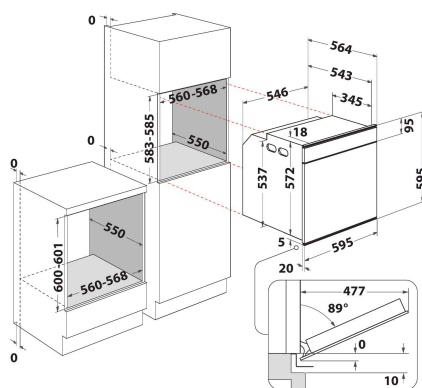

W7 OS4 4S1 P

12NC: 859991541600

GTIN (EAN) code: 8003437834554

Whirlpool

SENSING THE DIFFERENCE

ALAPTULAJDONSÁGOK

Termékcsoport	Sütő
Kereskedelmi elnevezés	W7 OS4 4S1 P
Termék színe	Nemesacél
Konstruktív kivitel	Beépíthető
Vezérlés módja	Elektronikus
Type of control settings	-
Minden főzőlap-kapcsoló be van építve?	Nem
Milyen főzőlapot tud vezérelni?	-
Automatikus programok	Igen
Áramfelvétel (A)	16
Feszültség (V)	220-240
Frekvencia (Hz)	50
Elektromos csatlakozókábel hossza (cm)	90
Csatlakozódugó típusa	Nem
Termékmélység 90°-ban nyitott ajtónál (mm)	-
Termékmagasság	595
Termék szélessége	595
Termékmélység	564
Minimális beépítési magasság	0
Minimális beépítési szélesség	0
Beépítési mélység	0
Nettó tömeg (kg)	40.5
Usable volume (of cavity)	73
Beépített tisztítórendszer	Pirolitikus
Grids of the cavity	2
Tartók/tálcák	2

MŰSZAKI ADATOK

Időzítő	-
Idővezérlés	Elektronikus
Időbeállítási opciók	Indítás és leállítás
Biztonsági eszköz	-
Belső világítás	Igen
Number of interior lights of the cavity	1
Position of interior lights of the cavity	Jobboldal
Oven guides of the cavity	Teleszkópos
Probe of the cavity	Nem