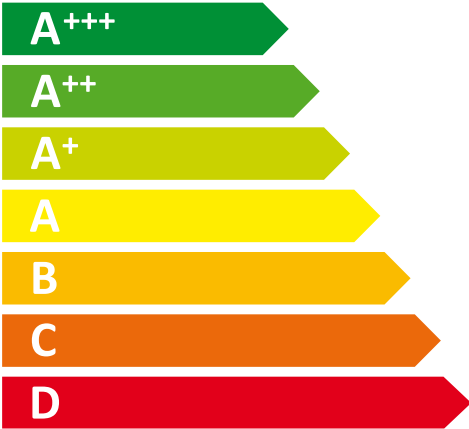

ENERG
енергия · ενεργεια

WHIRLPOOL

WMA36582 W

ENERGIA · ЕНЕРГИЯ
ΕΝΕΡΓΕΙΑ · ENERGIJA
ENERGY · ENERGIE · ENERGI

113
kWh/annum

358 L

* ** *

0 L