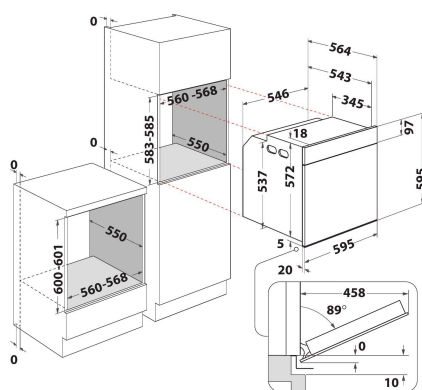

AKZ9 9480 NB

12NC: 859991639410

GTIN (EAN) kood: 8003437835858

Whirlpool

SENSING THE DIFFERENCE

PÕHIOMADUSED

Tootegrupp	Ahi
Kommertsikood	AKZ9 9480 NB
Toote põhivärv	Must
Konstruksiooni tüüp	Integreeritav
Juhtimistüüp	Elektroniline
Juhtsätete tüüp	-
Kas mõnel pliidiplaadil on integreeritud juhtseadised?	Ei
Mis tüüpi pliidiplaat saab kontrollida?	-
Automaatprogrammid	Jah
Voolutugevus (A)	16
Pinge (V)	220-240
Sagedus (Hz)	50/60
Toitejuhtme pikkus (cm)	90
Pistikute tüüp	Schuko
Sügavus 90 kraadi alla avatud uksega (mm)	-
Toote kõrgus	595
Toote laius	595
Toote sügavus	564
Orva min. kõrgus	0
Orva min. laius	0
Orva sügavus	0
Netokaal (kg)	35
Kasulik (kambr) maht	73
Integreeritud puhastussüsteem	Pürolüütiline
Kambri restid	1
Küpsetusplaadid	2

TEHNILISED OMADUSED

Taimer	Jah
Ajakontroll	Elektroniline
Ajaseadistusvalikud	Käivitamine ja seiskamine
Ohutusseade	-
Sisevalgusti	Jah
Sisevalgustite arv kambris	1
Sisevalgustite asukoht kambris	Tagumine
Ahjusiinid kambris	Teleskoop
Kambri termomeeter	Jah