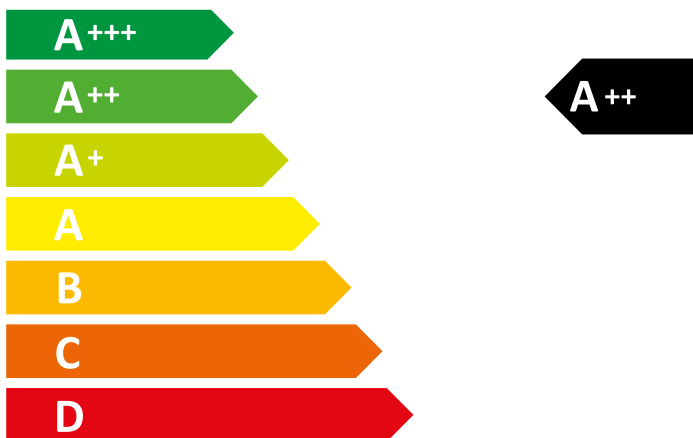

ENERG

енергия · ενεργεια

WHIRLPOOL

OMSR58RU1SZB 859991732570

71 L

0.52 kWh/cycle*

0.73 kWh/cycle*

* цикл · cyklus · portion · zykus · πρόγραμμα · ciclo · tsükkel · ohjelma · ciklus
ciklas · cikls · ciklu · cyclus · cykl · ciclu · program · cykel