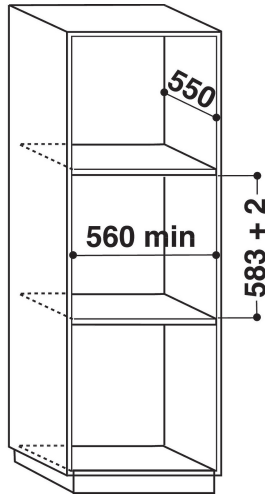

## TUOTTEEN AVAINTIEDOT

Tuoteryhmä	Uuni
Kaupallinen koodi	AKZ 6280 WH
Tuotteen pääväri	Valkoinen
Rakenteen tyyppi	Kalusteisiin sijoitettava
Ohjauksen tyyppi	Mekaaninen ja elektroninen
Ohjaus- ja signaalilaitteiden tyyppi	-
Onko keittotasossa integroituja säätimiä?	Ei
Millaisia keittotasoja voidaan käyttää?	-
Automaattiset ohjelmat	On
Virta	16
Jännite	220-240
Taajuus	50/60
Virtajohdon pituus	90
Pistokkeen tyyppi	Ei
Syvyys luukun ollessa auki 90 astetta	-
Tuotteen korkeus	595
Tuotteen leveys	595
Tuotteen syvyys	564
Asennustilan minimikorkeus	0
Asennustilan minimileveys	0
Asennustilan syvyys	0
Nettopaino	40
Sisätilan käytettävissä oleva tilavuus	65
Puhdistusjärjestelmä	Pyrolyysi
Ritilät	1
Leivinpellit	2