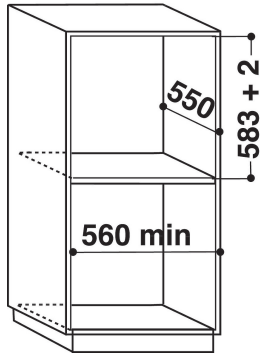

## TUOTTEEN AVAINTIEDOT

Tuoteryhmä	Uuni
Kaupallinen koodi	AKZ 6280 WH
Tuotteen pääväri	Valkoinen
Rakenteen tyyppi	Kalusteisiin sijoitettava
Ohjauksen tyyppi	Mekaaninen ja elektroninen
Ohjaus- ja signaalilaitteiden tyyppi	-
Onko keittotasossa integroituja säätimiä?	Ei
Millaisia keittotasoja voidaan käyttää?	-
Automaattiset ohjelmat	On
Virta	16
Jännite	220-240
Taajuus	50/60
Virtajohdon pituus	90
Pistokkeen tyyppi	Ei
Syvyys luukun ollessa auki 90 astetta	-
Tuotteen korkeus	595
Tuotteen leveys	595
Tuotteen syvyys	564
Asennustilan minimikorkeus	0
Asennustilan minimileveys	0
Asennustilan syvyys	0
Nettopaino	40
Sisätilan käytettävissä oleva tilavuus	65
Puhdistusjärjestelmä	Pyrolyysi
Ritilät	1
Leivinpellit	2