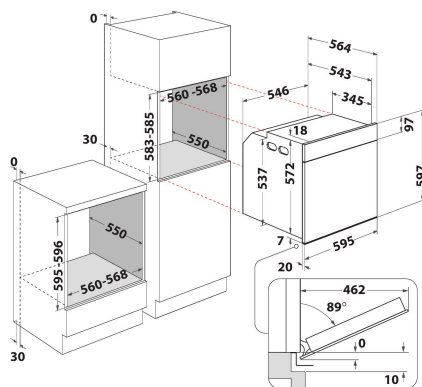

WOI4S8CM1SWA

12NC: 859991686400

GTIN (EAN) code: 8003437836923

Whirlpool

SENSING THE DIFFERENCE

ALAPTULAJDONSÁGOK

Termékcsoport	Sütő
Kereskedelmi elnevezés	WOI4S8CM1SWA
Termék színe	Fehér
Konstruktív kivitel	Beépíthető
Vezérlés módja	Elektronikus
Type of control settings	-
Minden főzőlap-kapcsoló be van építve?	Nem
Milyen főzőlapot tud vezérelni?	-
Automatikus programok	Igen
Áramfelvétel (A)	16
Feszültség (V)	220-240
Frekvencia (Hz)	50
Elektromos csatlakozókábel hossza (cm)	100
Csatlakozódugó típusa	Nem
Termékmélység 90°-ban nyitott ajtónál (mm)	-
Termékmagasság	597
Termék szélessége	595
Termékmélység	564
Minimális beépítési magasság	583
Minimális beépítési szélesség	560
Beépítési mélység	550
Nettó tömeg (kg)	37
Usable volume (of cavity)	73
Beépített tisztítórendszer	Katalitikus, részlegesen
Grids of the cavity	1
Tartók/tálcák	2

MŰSZAKI ADATOK

Időzítő	Igen
Idővezérlés	Elektronikus
Időbeállítási opciók	Indítás és leállítás
Biztonsági eszköz	-
Belső világítás	Igen
Number of interior lights of the cavity	1
Position of interior lights of the cavity	Elöl
Oven guides of the cavity	Teleszkópos
Probe of the cavity	Nem