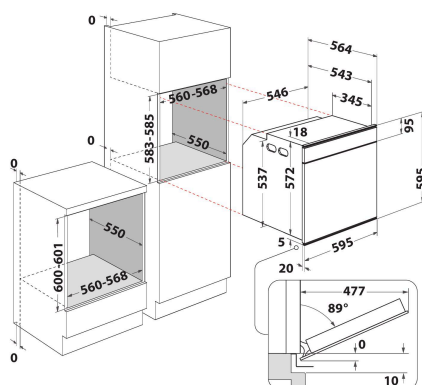

## ZÁKLADNÉ INFORMÁCIE

Skupina izdelkov	Pečica
Komercialna oznaka izdelka	W7 OS4 4S1 P
Osnovna barva izdelka	Inox
Tip konstrukcije	Vgrajeni
Način upravljanja	Elektronsko
Vrsta naprav za upravljanje in vrsta signalnih naprav	-
Ali so vgrajeni gumbi za upravljanje kuhališč?	Ne
Katere vrste kuhališč se lahko upravljajo?	-
Avtomatski programi	Da
Tok	16
Napetost	220-240
Frekvenca	50
Dolžina priključnega kabla	90
Tip vtiča	Ne
Globina pri vratih, odprtih pod kotom 90 stopinj	-
Višina izdelka	595
Širina izdelka	595
Globina izdelka	564
Minimalna višina vgradne niše	0
Minimalna širina vgradne niše	0
Globina vgradne niše	0
Neto masa	40.5
Uporabna prostornina (prostora za peko)	73
Vgrajen sistem čiščenja	Pirolitski
Rešetke	2
Pladnji	2