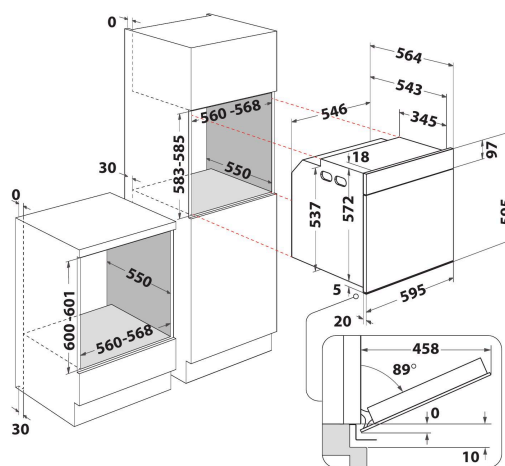

AKZ9 6230 IX

12NC: 859991530380

Штрих-код (EAN) код: 8003437833786

Whirlpool

SENSING THE DIFFERENCE

- Технологія 6TH Sense
- Каталітична система очищення
- Клас енергоефективності A+
- Об'єм камери 73 л
- Cook3
- Ready2Cook
- Програма приготування: Примусова вентиляція+вентилятор
- Турбо-вентиляція
- Гриль
- Емаль простого очищення
- Функція Турбо-гриль
- Великі порції
- Функція Вечірка
- Функція Хліб/Піца
- Підтримання температури
- Дотягувач Soft Closing

Вбудована електрична духові шафа Whirlpool: колір нержавіючої сталі - AKZ9 6230 IX

Характеристики вбудованої духові шафи Whirlpool: технології, які дозволяють заощаджувати електроенергію. Галогенові лампи для ще більшої енергоефективності. Ексклюзивна технологія 6th SENSE дозволить Вам обрати з-поміж безлічі попередньо запрограмованих рецептів та автоматично налаштує температуру, комбінацію нагрівальних елементів та час для максимальних результатів за мінімальних зусиль. Інноваційна функція Cook3 дозволить Вам одночасно готувати до трьох різних страв. Ви можете бути певними, що запахи не змішаються. Дизайн дверцят з дотягувачем Soft-Close зробить використання ще приємнішим.

Технологія 6TH SENSE

ТРецепти у три кроки. Для найкращих результатів. Авдяки центральному програматору Ви можете встановити всі параметри приготування у три простих кроки. Оберіть один з 6 попередньо встановлених рецептів, а духові шафа автоматично налаштує функції приготування та запропонує оптимальний час та температуру.

Ready2cook

Забудьте про попередній нагрів. Функція Ready2Cook використовує потужну систему конвекції, щоб швидко досягти необхідної температури і повністю усуває потребу в попередньому розігріві.

Cook3

Без змішування ароматів. Завдяки інноваційній функції Cook3 ви можете готувати до трьох різних страв одночасно, без ризику змішання ароматів.

Примусова вентиляція

Завдяки технології примусової вентиляції та інноваційній системі конвекції нагріте повітря циркулює всередині духової шафи, забезпечуючи приготування соковитих страв.

Система плавного зачинення дверцят SoftClosing

Плавне закриття. Ваша духові шафа закриватиметься легко та тихо завдяки новим шарнірам системи SoftClosing.

Естетика Absolute

Колекція Absolute. Милуйтеся красою виконання. Колекція Absolute розроблена для сучасних кухонь, її вирізняє футуристичний дизайн та неперевершена продуктивність. Духові шафи Absolute оснащено інноваційною технологією 6th Sense тому їх можна налаштувати за три прості кроки. Максимальна гнучкість та легкість у користуванні, самобутній вигляд та оригінальне оздоблення.