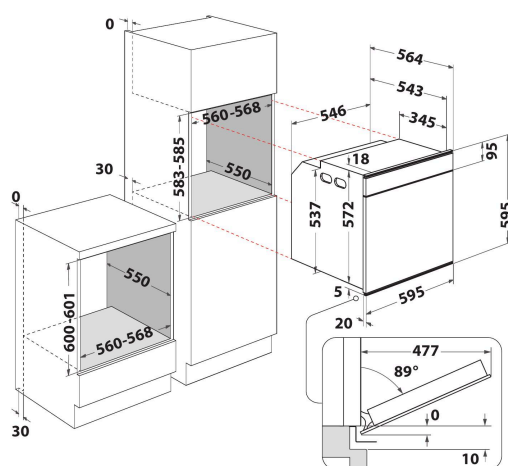

# W9 OP2 4S2 H

12NC: 859991555900

EAN-kode: 8003437835049

Whirlpool

SENSING THE DIFFERENCE

- 6TH SENSE automatiske programmer
- WiFi-tilkobling, kan styres med 6TH SENSE Live App
- Opptil 60 ulike assisterende matlagingsprogrammer
- SmartClean - enkel og miljøvennlig ovnsrengjøring
- Energiklasse A+
- Ovnsvolum: 73 liter
- Cook4: bak og lag mat på opptil 4 nivåer samtidig
- Ready2Cook, mulig å starte tilberedningen uten å forvarme ovnen (automatisk program)
- Tinefunksjon
- SteamSense+ - tilberedning med 100% damp eller varmluft+damp
- Varmluftfunksjon
- Grill
- Ovnsvegger med emalje som er lette å rengjøre
- Turbo grill funksjon
- Maxi tilberedning