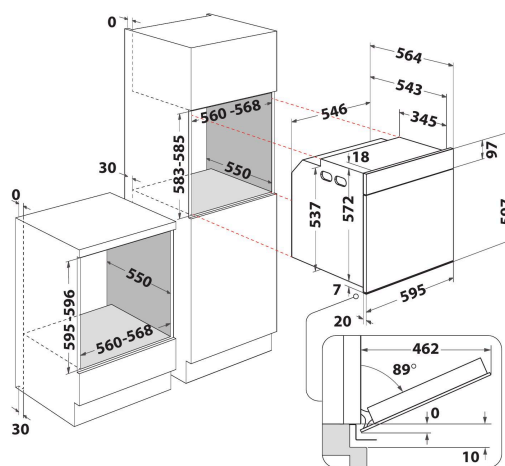

# WOI78HT1SBA

12NC: 859991686430

EAN-code: 8003437836930

Whirlpool

SENSING THE DIFFERENCE

- 6TH SENSE
- StarClean reiniging
- Energieklasse A+
- Inhoud ovenruimte 73 liter
- Cook4
- Optie „Niet voorverwarmen“ (Ready2Cook)
- Koude luchtcirculatie (ontdooien)
- Hete Lucht
- Grill
- Eenvoudig te reinigen emailen binnenkant
- Turbo Grill
- Maxi Cooking functie voor het bereiden van grote stukken vlees
- Gebak-functie
- Warmhouden
- SoftClose ovendeur
- Rijzen