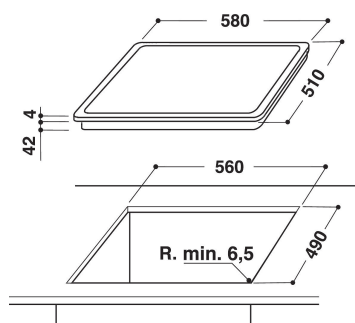

## MAIN FEATURES

Ομάδα προϊόντος	Εστίες
Τύπος κατασκευής	Εντοιχισμένη
Τύπος ελέγχου	Ηλεκτρονικός
Τύπος διατάξεων ελέγχου και επισημάνσης	-
Αριθμός εστιών αερίου	0
Αριθμός ηλεκτρικών ζωνών μαγειρέματος	4
Αριθμός ηλεκτρικών εστιών	0
Αριθμός εστιών ακτινοβολίας	4
Αριθμός εστιών αλογόνου	0
Αριθμός επαγωγικών εστιών	0
Αριθμός ηλεκτρικών ζωνών θέρμανσης	0
Θέση πίνακα ελέγχου	Front
Βασικό υλικό επιφάνειας	Glass
Κύριο χρώμα προϊόντος	Μαύρο
Ονομαστικές τιμές παροχής	6200
Ονομαστικές τιμές παροχής αερίου	0
Ρεύμα	27,8
Τάση	230
Συχνότητα	50/60
Μήκος καλωδίου ηλεκτρικής παροχής	0
Τύπος φις	No
Σύνδεση αερίου	N/A
Πλάτος προϊόντος	580
Ύψος προϊόντος	46
Βάθος προϊόντος	510
Ελάχιστο ύψος εσοχής	42
Ελάχιστο πλάτος εσοχής	560
Βάθος εσοχής	490
Καθαρό βάρος	8
Αυτόματα προγράμματα	Όχι