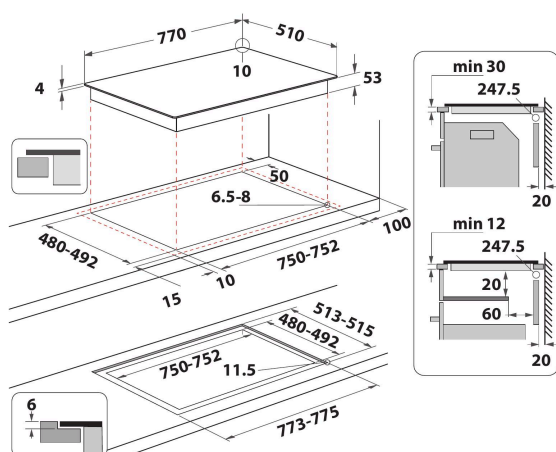

SMP 778 C/NE/IXL

12NC: 859991041250

EAN-kod: 8003437207525

Whirlpool

SENSING THE DIFFERENCE

- Unik iXelium ytbehandling som skyddar mot repor och smuts
- 6TH SENSE teknik
- ChefControl funktion, gör det möjligt att aktivera en stor zon med olika förinställda värmenivåer (låg-medel-hög)
- Antal induktionszoner som kan användas samtidigt: 8
- Enkel att installera
- FlexiFull funktion, hela hällens yta kan användas som en enda stor och flexibel värmezona
- SmartSense assisterad matlagning med upp till 65 olika tillagningsprogram
- Automatisk kärllavkänning
- Restvärmeindikering
- Barnlås
- Varmhållningsfunktion
- På/Av-omkopplare

Whirlpool induktionshäll - SMP 778 C/NE/IXL

8 induktionszoner. flexiCook-kokzon, två zoner som enkelt kan ställas om och fungera som en enda stor zon. Touchkontroll med skjutreglage som ger dig exakt kontroll över din matlagning och med vilken du med ett lätt tryck med fingret kan reglera temperaturen. Denna induktionshäll från Whirlpool är utrustad med: Avancerad teknik som värmer upp kastrullen, inte hällen, vilket minskar energispridningen och ger ett utmärkt tillagningsresultat. Elektrisk energiförsörjning.

Induktionsteknik

Snabbare, energieffektiv matlagning. Induktionshällar värmer snabbt pannan, inte hällen, med minimalt med läckage av värme till ytan eller omgivningen. Detta gör att induktionshällar är mer energieffektiva än traditionella keramiska hällar och gashällar. Förutom att spara tid och energi innebär induktion också mer exakt temperaturstyrning och enklare rengöring.

FlexiFull

Laga mat var du vill på den helt flexibla ytan med pannor och grytor i olika storlekar.

Smart Cook Premium

Utforska 63 smakfulla receptkombinationer och tillagningsmetoder som ger dig stor variation på rätter att se fram emot.

Grill

Grillfunktionen är designad för att tillaga grillade rätter till perfektion, tack vare den speciella värmemätaren som håller koll på tillagningstemperaturen.

Stekning

Stekfunktionen låter dig njuta av härliga, krispigt stekta rätter, tack vare den speciella värmemätaren som håller koll på tillagningstemperaturen.

Chef Control

Chef Control är en innovativ lösning som låter dig laga mat utan att behöva anpassa hällens temperatur. Dra helt enkelt grytan till den temperaturzon som du önskar för enkel tillagning av goda måltider.

Snygg, praktisk design

Våra hällar har en både snygg och funktionell design - mycket lätta att hålla skinande rena.

SmartSense

Få ett fantastiskt resultat gång efter gång med 6th SENSE sensorstyrda temperaturreglering.