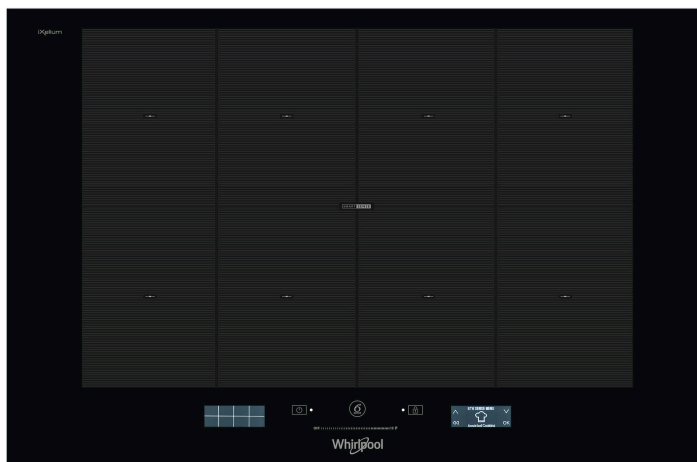

SMP 778 C/NE/IXL

12NC: 859991041250

EAN-kod: 8003437207525

Whirlpool

SENSING THE DIFFERENCE

- Unik iXelium ytbehandling som skyddar mot repor och smuts
- 6TH SENSE teknik
- ChefControl funktion, gör det möjligt att aktivera en stor zon med olika förinställda värmenivåer (låg-medel-hög)
- Antal induktionszoner som kan användas samtidigt: 8
- Enkel att installera
- FlexiFull funktion, hela hällens yta kan användas som en enda stor och flexibel värmezona
- SmartSense assisterad matlagning med upp till 65 olika tillagningsprogram
- Automatisk kärllavkänning
- Restvärmeindikering
- Barnlås
- Varmhållningsfunktion
- På/Av-omkopplare

Whirlpool induktionshäll - SMP 778 C/NE/IXL

8 induktionszoner. flexiCook-kokzon, två zoner som enkelt kan ställas om och fungera som en enda stor zon. Touchkontroll med skjutreglage som ger dig exakt kontroll över din matlagning och med vilken du med ett lätt tryck med fingret kan reglera temperaturen. Denna induktionshäll från Whirlpool är utrustad med: Avancerad teknik som värmer upp kastrullen, inte hällen, vilket minskar energispridningen och ger ett utmärkt tillagningsresultat. Elektrisk energiförsörjning.