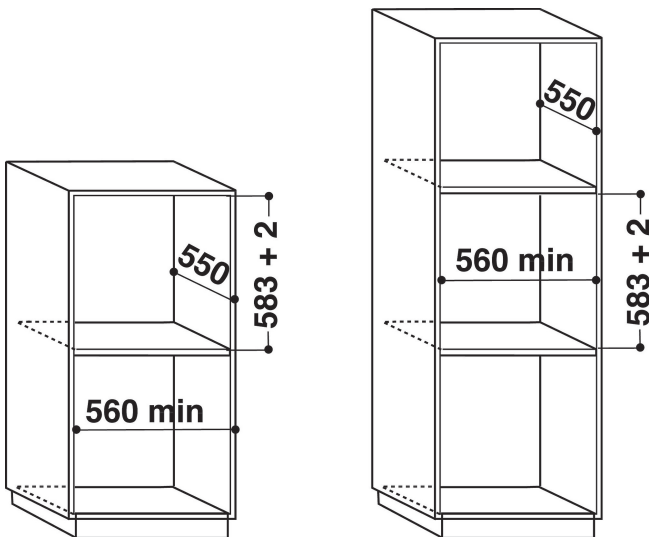

- 6TH SENSE
- Pyrolyse reiniging
- Energieklasse A+
- Inhoud ovenruimte 65 liter
- Cook3: 3 verschillende gerechten tegelijk bereiden
- Optie „Niet voorverwarmen“ (Ready2Cook)
- Koude luchtcirculatie (ontdooien)
- Hete Lucht
- Turbo Hete Lucht
- Grill
- Eenvoudig te reinigen emailen binnenkant
- Turbo Grill
- Maxi Cooking functie voor het bereiden van grote stukken vlees
- Gebak-functie
- SoftClose oven deur
- Speciale functies