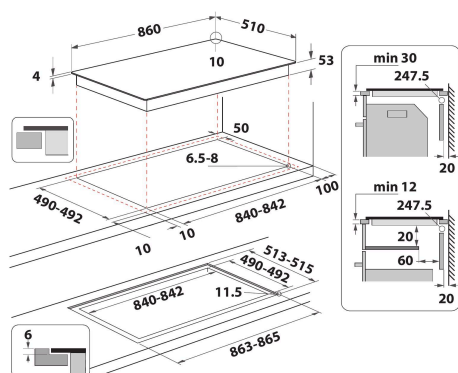

## PÕHIOMADUSED

Tootegrupp	Pliidiplaat
Konstruktiooni tüüp	Integreeritav
Juhtimistüüp	Elektroniline
Juhtsätete tüüp	-
Gaaspõletite arv	0
Elektriliste keedualade arv	6
Kuumutusplaatide arv	0
Kiirgusplaatide arv	0
Halogeenplaatide arv	0
Induktsioonplaatide arv	10
Elektriliste soojendustsoomide arv	0
Juhtpaneeli asukoht	Ees
Peamine pinnamaterjal	Ixellium klaas
Toote põhivärv	Must
Elektriühenduse võimsus (W)	11000
Gaasiühenduse võimsus (W)	0
Gaasi tüüp	Ei ole kohaldatav
Voolutugevus (A)	46,5
Pinge (V)	380-415
Sagedus (Hz)	50/60
Toitejuhtme pikkus (cm)	170
Pistiku tüüp	Ei
Gaasiühendus	Ei ole kohaldatav
Toote laius	860
Toote kõrgus	57
Toote sügavus	510
Orva min. kõrgus	30
Orva min. laius	840
Orva sügavus	490
Netokaal (kg)	22.4
Automaatprogrammid	Jah