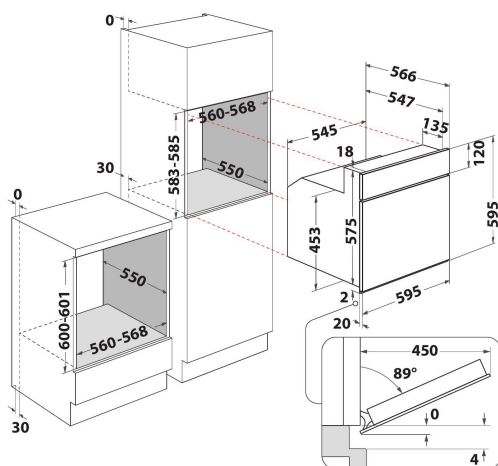

Energiklasse A

Energieffektiv. Energibesparende Whirlpool-modell i energiklasse A.

- Energiklasse A
- Ovnsvolum: 65 liter
- Tinefunksjon
- Varmluftsfunksjon
- Grill
- Ovnsvegger med emalje som er lette å rengjøre
- Turbo grill funksjon
- Spesialprogram for bakverk
- Konvensjonell tilberedning
- Gripevennlig håndtak i metall
- Dørglass nummer: 2
- Gripevennlig håndtak
- Grill 1400 W
- 1 stekerist
- 1 stekebrett
- Mekanisk kontroll med brytere
- Float Glass og N/A Bunnlist framme