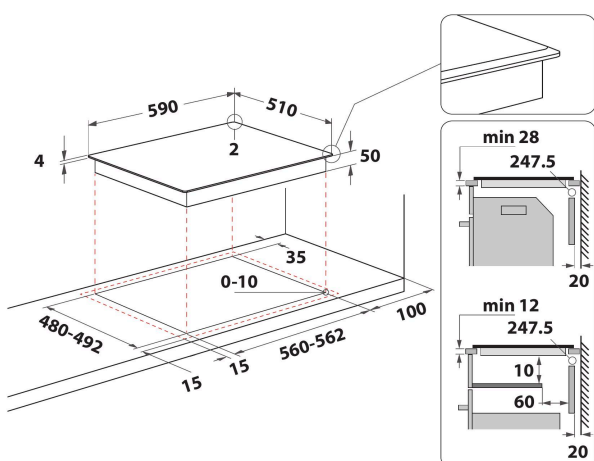

# WF S4160 BF

12NC: 859991579520

EAN-kod: 8003437600951

Whirlpool

SENSING THE DIFFERENCE

- 6TH SENSE teknik
- Antal induktionszoner som kan användas samtidigt: 4
- Enkel att installera
- FlexiSide, flexibel kokzon för stora eller små grytor
- Automatisk kärllavkänning
- Restvärmeindikering
- Barnlås
- Varmhållningsfunktion
- På/Av-omkopplare
- Sjudningsfunktion
- Lågtemperaturfunktion för smältning
- 60 cm bred
- Timerfunktion
- Enkelt ersättningsbar
- Svart glasspishäll
- Antal zoner med booster: 4
- 4 Indikator för påslagen platta