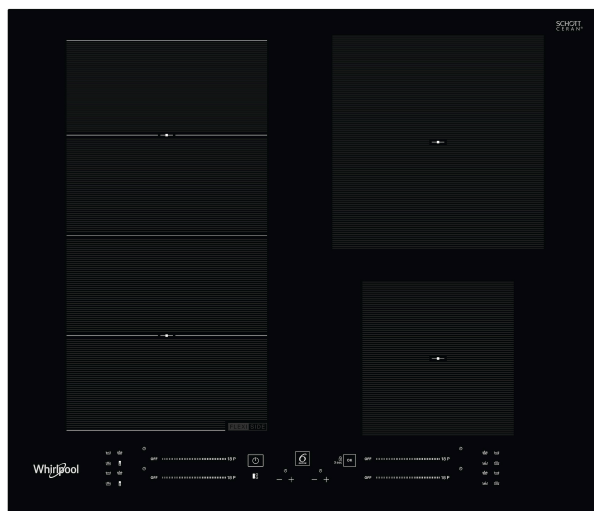

# WF S4160 BF

12NC: 859991579520

EAN-kod: 8003437600951

Whirlpool

SENSING THE DIFFERENCE

- 6TH SENSE teknik
- Antal induktionszoner som kan användas samtidigt: 4
- Enkel att installera
- FlexiSide, flexibel kokzon för stora eller små grytor
- Automatisk kärllavkänning
- Restvärmeindikering
- Barnlås
- Varmhållningsfunktion
- På/Av-omkopplare
- Sjudningsfunktion
- Lågtemperaturfunktion för smältning
- 60 cm bred
- Timerfunktion
- Enkelt ersättningsbar
- Svart glasspishäll
- Antal zoner med booster: 4
- 4 Indikator för påslagen platta

## Whirlpool induktionshäll - WF S4160 BF

4 induktionszoner. flexiCook-kokzon, två zoner som enkelt kan ställas om och fungera som en enda stor zon. Touchkontroll med skjutreglage som ger dig exakt kontroll över din matlagning och med vilken du med ett lätt tryck med fingret kan reglera temperaturen. Denna induktionshäll från Whirlpool är utrustad med: Avancerad teknik som värmer upp kastrullen, inte hällen, vilket minskar energispridningen och ger ett utmärkt tillagningsresultat. Elektrisk energiförsörjning.