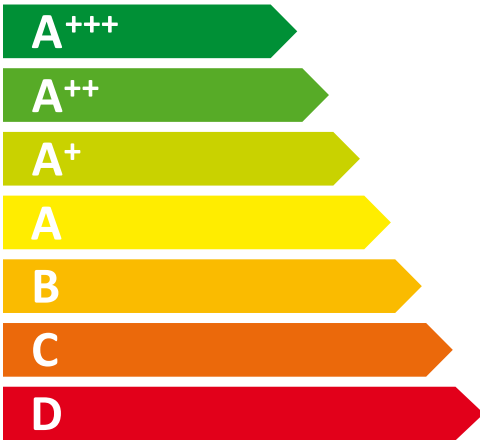

ENERG
енергия · ενεργεια

WHIRLPOOL

WPS 7 WBS UA

ENERGIA · ЕНЕРГИЯ · ΕΝΕΡΓΕΙΑ
ENERGIJA · ENERGY · ENERGIE
ENERGI

159
kWh/annum

169
min/cycle*

7,0
kg

64
dB