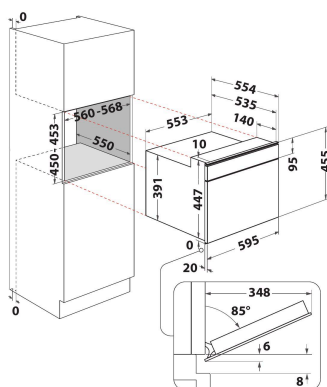

W9I MW261

12NC: 859991542280

GTIN (EAN) kood: 8003437396090

Whirlpool

SENSING THE DIFFERENCE

PÕHIOMADUSED

Tootegrupp	Mikrolained
Kommertsikood	W9I MW261
Toote põhivärv	Dark grey
Mikrolaineahju tüüp	Mikrolained-kombi
Konstruksiooni tüüp	Integreeritav
Juhtimistüüp	Elektrooniline
Juhtsätete tüüp	LCD
Täiendav küpsetusmeetod - Grill	Jah
Krõbe	Jah
Aur	Jah
Täiendav küpsetusmeetod - Sundõhk	Jah
Kell	Jah
Automaatprogrammid	Jah
Toote kõrgus	455
Toote laius	595
Toote sügavus	560
Orva min. kõrgus	450
Orva min. laius	556
Orva sügavus	550
Netokaal (kg)	29.7
Kambri mahutavus (l)	40
Pöördalus	Jah
Pöördaluse läbimõõt (mm)	400
Integreeritud puhastussüsteem	Ei

TEHNILISED OMADUSED

Voolutugevus (A)	16
Pinge (V)	230
Sagedus (Hz)	50
Toitejuhtme pikkus (cm)	135
Pistiku tüüp	Schuko
Taimer	Jah
Grilli võimsus (W)	1600
Grilli tüüp	Kuumutuselement
Kambri materjal	Roostevaba teras
Sisevalgusti	Jah
Täiendav küpsetusmeetod - Grill	Jah
Sisevalgustite asukoht kambris	Parem külg