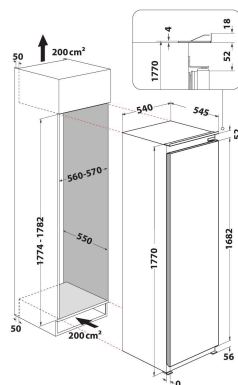

AFB 18412

12NC: 859991604170

EAN-kod: 8003437045776

Whirlpool

SENSING THE DIFFERENCE

PRODUKTEGENSKAPER

Produktgrupp	Frys-skåp
Produktnamn	AFB 18412
EAN-kod	8003437045776
Konstruktion	Inbyggd
Installationstyp	Fullt integrerad
Typ av reglage	Elektronisk
Färg	Vit
Anslutningseffekt	130
Ström	16
Spänning	220-240
Frekvens	50
Nätkabelns längd	245
Elkontakt	Schuko
Total volume of the product (EU 2017/1369)	209
Höjd	1771
Bredd	540
Djup	545
Max höjjustering	0
Nettovikt	57
Bruttovikt	59
Gångjärn	Höger omhängbar