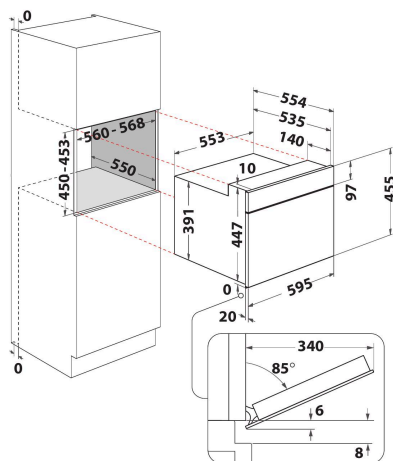

AMW 9605/NB

12NC: 859991591730

EAN-code: 8003437396533

Whirlpool

SENSING THE DIFFERENCE

- 6TH Sense-technologie
- 6TH SENSE CRISP functie met Crisp plaat
- Crisp
- Inhoud ovenruimte 40 liter
- Jet Start: razendsnel verwarmen
- Jet Defrost: extra snel ontdooien
- Turbo grill gecombineerd (grill + ventilator + magnetron)
- Brood ontdooien
- Magnetron 900 Watt
- Uitstekende handgreep
- Geschikt voor grote borden en schotels (draaiplateau \varnothing 36 cm)
- Ventilatie aan de voorkant
- Drop down opening
- Grillrooster
- Bakplaat
- Crisperplaat en handgreep