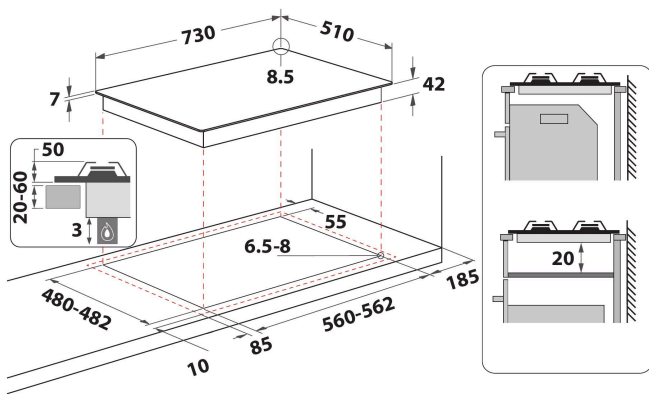

GMWL 728/IXL

12NC: 859991596220

Code EAN: 8003437608568

Whirlpool

SENSING THE DIFFERENCE

- iXelium traitement
- Supports de casseroles en fonte
- Sécurité thermocouple : interrompt l'arrivée du gaz lorsque la flamme s'éteint
- Boutons Brossé chrome
- 2 grilles W Collection Aphrodite 2 fonte grilles
- Commande Front
- Plaque de cuisson 75 cm
- Allumage électronique d'une main
- Table de cuisson au gaz Inox Ixelim
- 5 brûleurs
- Dimensions (HxLxP): 41x730x510 mm
- Dimensions de la niche HxLxP: 38x560x480 mm
- Tension: 230 V
- Niveau de connexion de gaz: 11500 W
- Type de gaz: G20
- Zone avant gauche: 75 mm Ø, Semi-rapide 1750 W