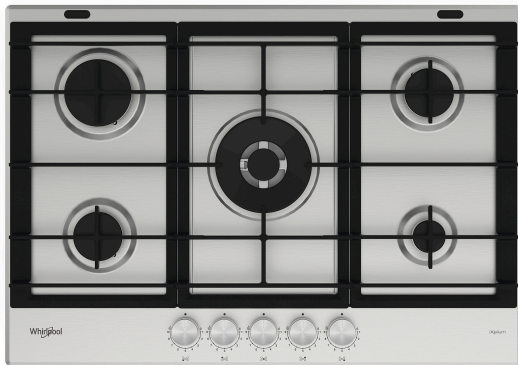

GMWL 728/IXL

12NC: 859991596220

Code EAN: 8003437608568

Whirlpool

SENSING THE DIFFERENCE

- iXelium traitement
- Supports de casseroles en fonte
- Sécurité thermocouple : interrompt l'arrivée du gaz lorsque la flamme s'éteint
- Boutons Brossé chrome
- 2 grilles W Collection Aphrodite 2 fonte grilles
- Commande Front
- Plaque de cuisson 75 cm
- Allumage électronique d'une main
- Table de cuisson au gaz Inox Ixelim
- 5 brûleurs
- Dimensions (HxLxP): 41x730x510 mm
- Dimensions de la niche HxLxP: 38x560x480 mm
- Tension: 230 V
- Niveau de connexion de gaz: 11500 W
- Type de gaz: G20
- Zone avant gauche: 75 mm Ø, Semi-rapide 1750 W

Grilles en fonte de pleine largeur

Le design innovant des modèles PreciseFlame en acier et en verre permet aux cuisiniers de faire glisser facilement les casseroles sur toute la plaque de cuisson avec moins d'efforts. La conception affleurante des brûleurs, d'une hauteur maximale de 10,5 mm, permet de nettoyer les plaques de cuisson encore plus facilement. Les grilles des tables de cuisson sont en fonte, un matériau très performant résistant aux températures élevées, durable dans le temps et transmettant parfaitement la chaleur pour une fonctionnalité et une esthétique exceptionnelles.

5 Brûleurs puissants gaz (PB)

Cette plaque de cuisson Whirlpool est équipée de 5 brûleurs puissants à haute efficacité énergétique conçus pour fournir une chaleur supplémentaire et accélérer l'ébullition, la friture ou la cuisson des aliments à vapeur.

MultiLevel Flame

9 niveaux de puissance sur chaque foyer permettant d'ajuster la flamme au type de cuisson pour obtenir des résultats parfaits

Encastrement standard

Installez la plaque de cuisson de 75 cm dans un encastrement standard de 60 cm pour une flexibilité maximale dans votre cuisine.