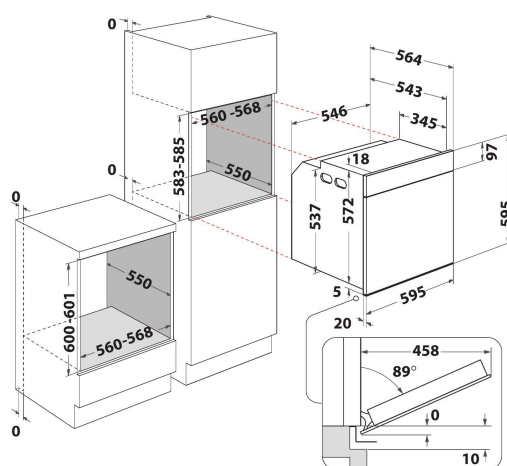

AKZ9S 8270 FB

12NC: 859991670570

Codul GTIN (EAN): 8003437836213

Whirlpool

SENSING THE DIFFERENCE

- Tehnologia 6TH Sense
- Până la 40 de combinații de preparare 6th SENSE
- Clasă energetică A+
- Cavități 73 litri
- Cook3
- Ready2Cook
- Preparare cu ventilator cu funcția aer forțat
- Ventilator turbo
- Grill
- Interior emailat ușor de curățat
- Funcție Turbo Grill
- Coacere Maxi
- Funcție Produse de patiserie
- Funcția Pâine/Pizza
- Aer Forțat Eco
- Menținere La Cald
- Ușă de închidere lentă

Cuptor incorporabil electric Whirlpool: culoare negru - AKZ9S 8270 FB

Specificații cuptor incorporabil Whirlpool: avansatul gătirii electrice te ajută să economisești timp și energie. Lampa de halogen pentru performanțe de top. Tehnologia AI 6-lea Simț te ajută să ai rețete presetate pentru rezultate perfecte. Funcția Cook3 îți permite să gătești până la 3 feluri de mâncare odată. Usa cu închidere amortizată.

Tehnologia AI 6-LEA SIMȚ - gama Absolute

Rețete în trei pași. Obține întotdeauna rezultate remarcabile. Datorită butonului central, poți seta cuptorul în trei pași simpli. Selectează una din cele 6 rețete presetate și cuptorul tău va seta automat funcția de preparare dedicată și va propune timpul și intervalul de temperatură corespunzător.

Cook3

Fără amestecarea aromelor. Datorită funcției inovatoare Cook3, poți găti până la trei preparate diferite în același timp, fără a exista riscul ca aromele să se amestece.

Ready2cook

Nu este necesară preîncălzirea. Funcția Ready2Cook utilizează un sistem puternic cu convecție pentru a atinge repede temperatura corespunzătoare, eliminând complet necesitatea preîncălzirii.

AirFry

Rezultate crocante și delicioase fără ulei, datorită funcției AirFry.

FlexiClean

Indiferent de ocazie, poți curăța rapid și fără efort cuptorul cu ajutorul celor două funcții de autocurățare: pirolitică și hidrolitică.

Închidere amortizată - Soft closing

Închidere amortizată. Datorită balamalelor cu închidere amortizată, ușa cuptorului se închide fără efort, printr-o mișcare ușoară și silențioasă.

Curățare pirolitică

Curățare imaculată printr-o simplă atingere de buton. Tehnologia pirolitică utilizează un ciclu de înaltă temperatură pentru a arde resturile de alimente transformându-le în cenușă, care poate fi ștersă cu ușurință folosind o lavetă moale. Panourile din sticlă care reflectă căldura ale ușii cuptorului asigură menținerea unei temperaturi exterioare reduse pentru siguranță sporită.

Capacitate XXL

Bucură-te de mai mult spațiu. Capacitate XXL de 75 de litri datorită celor 5 poziții diferite disponibile ale raftului.