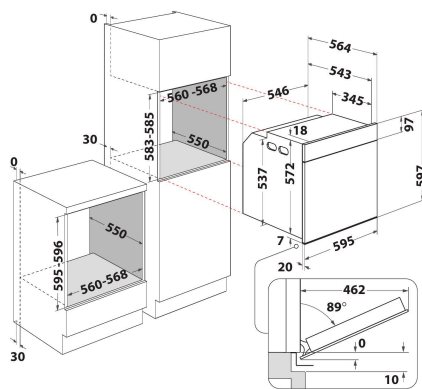

WOI118HT2SSMA

12NC: 859991682000

GTIN (EAN) code: 8003437836503

Whirlpool

SENSING THE DIFFERENCE

ALAPTULAJDONSÁGOK

Termékcsoport	Sütő
Kereskedelmi elnevezés	WOI118HT2SSMA
Termék színe	Stardust grey matte
Konstruktív kivitel	Beépíthető
Vezérlés módja	Elektronikus
Type of control settings	-
Minden főzőlap-kapcsoló be van építve?	Nem
Milyen főzőlapot tud vezérelni?	-
Automatikus programok	Igen
Áramfelvétel (A)	16
Feszültség (V)	220-240
Frekvencia (Hz)	50
Elektromos csatlakozókábel hossza (cm)	100
Csatlakozódugó típusa	Nem
Termékmélység 90°-ban nyitott ajtónál (mm)	-
Termékmagasság	597
Termék szélessége	595
Termékmélység	564
Minimális beépítési magasság	583
Minimális beépítési szélesség	560
Beépítési mélység	550
Nettó tömeg (kg)	37.3
Usable volume (of cavity)	73
Beépített tisztítórendszer	Hidrolitikus
Grids of the cavity	1
Tartók/tálcák	3

MŰSZAKI ADATOK

Időzítő	Igen
Idővezérlés	Elektronikus
Időbeállítási opciók	Indítás és leállítás
Biztonsági eszköz	-
Belső világítás	Igen
Number of interior lights of the cavity	1
Position of interior lights of the cavity	Elöl
Oven guides of the cavity	Teleszkópos
Probe of the cavity	Nem