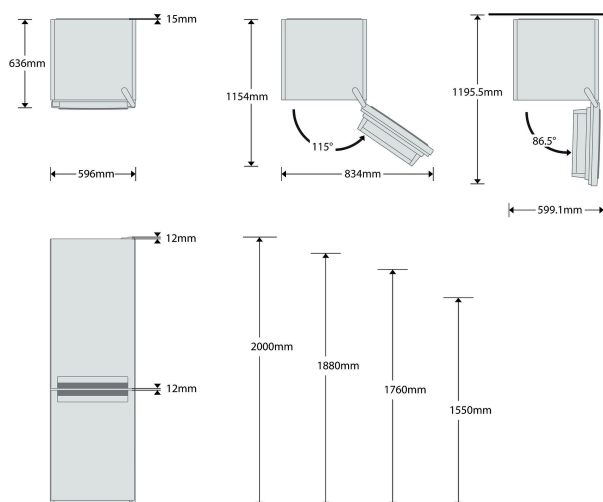

BSNF 8452 W

12NC: 850526911800

EAN-nummer: 8003437900747

Whirlpool

SENSING THE DIFFERENCE

PRODUKTEGENSKABER

Produktgruppe	Køl/frys kombination
Installation	Ikke tilgængelig
Betjeningstype	Elektronisk
Installation	Fritstående
Primærfarve	Hvid
Tilslutningseffekt	150
El-tilslutning (A)	1,2
Elementspænding	220-240
Frekvens	50
Antal kompressorer	1
Længde på elledning	245
Stiktype	Schuko
Samlet nettokapacitet	316
Stjernemærkning	4
Højde	1888
Bredde	595
Dybde	663
Maksimal regulering af stilleben	0
Nettovægt	67

TEKNISKE EGENSKABER

Afrimning af køl	Frostfri/No frost
Afrimning af fryseren	Frostfri/No frost
Hurtig nedkølingsfunktion	Ja
Hurtig indfrysningfunktion	Ja
Indikator for åben dør i fryser	Ja
Justerbar temperatur	Ja
Justerbar temperatur, fryser	Nej
Ventileret køl	Ja
Antal fryseskuffer	3
Automatisk motordreven ismaskine	Ikke tilgængelig
Antal hylder i køleskab	4
Hyldemateriale	Glas
Temperaturdisplay, køleskab	Ingen
Temperaturdisplay, fryser	Ingen
Antal temperaturzoner	2