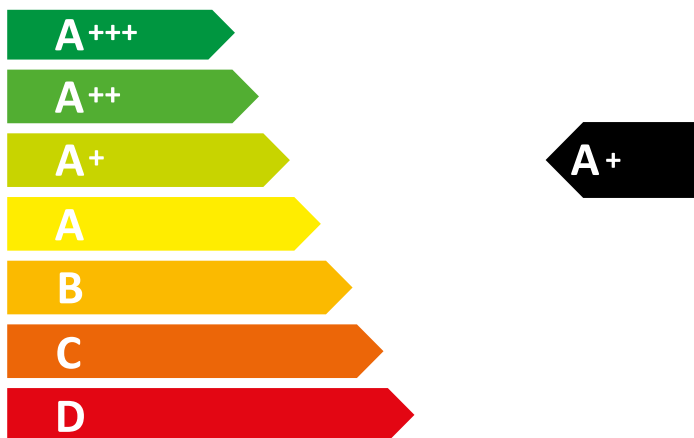

# WHIRLPOOL

WOI6A8PT2SBA

**73** L

**0.64** kWh/cycle\*

**0.87** kWh/cycle\*

\* цикл · cyklus · portion · zykus · πρόγραμμα · ciclo · tsükkel · ohjelma · ciklus  
ciklas · cikls · ciklu · cyclus · cykl · ciclu · program · cykel