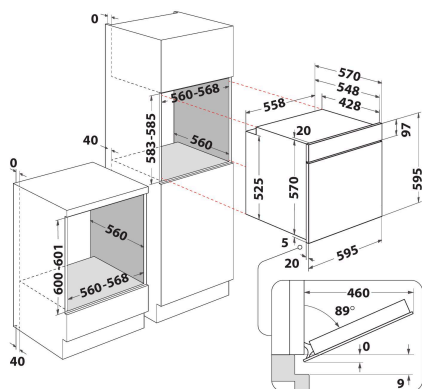

OMSR58CU1SX

12NC: 859991660280

Kod GTIN (EAN): 8003437939570

Whirlpool

SENSING THE DIFFERENCE

GLAVNE KARAKTERISTIKE

Grupa proizvoda	Rerna
Komercijalni kod	OMSR58CU1SX
Glavna boja proizvoda	Inox
Tip proizvoda	Ugrađen
Tip kontrole	Elektronski
Tip kontrolnih postavki	-
Da li su kontrole kuvanja na pločama integrisane?	Ne
Koja vrsta ploča za kuvanje se može kontrolisati?	-
Automatski programi	Da
Current (A)	13
Napon (V)	220-240
Frekvencija (Hz)	50/60
Dužina kabla za napajanje električnom energijom (cm)	100
Tip utikača	Ne
Dubina sa vratima otvorenim 90 stepena (mm)	-
Visina proizvoda	595
Širina proizvoda	595
Dubina proizvoda	551
Minimalna visina niše	0
Minimalna širina niše	0
Dubina niše	0
Neto težina (kg)	26.9
Korisna zapremina (udubljenja)	71
Integrisan sistem za prečišćavanje	Katalitički delimičan
Rešetke udubljenja	1
Posude	2

TEHNIČKE KARAKTERISTIKE

Tajmer	Da
Kontrola vremena	Elektronski
Opcije podešavanja vremena	Završetak
Sigurnosni uređaj	-
Unutrašnje svetlo	Da
Broj unutrašnjih svetla udubljenja	1
Pozicija unutrašnjih svetla udubljenja	Front left
Vođice pećnice udubljenja	Teleskopsko
Šipka udubljenja	Ne