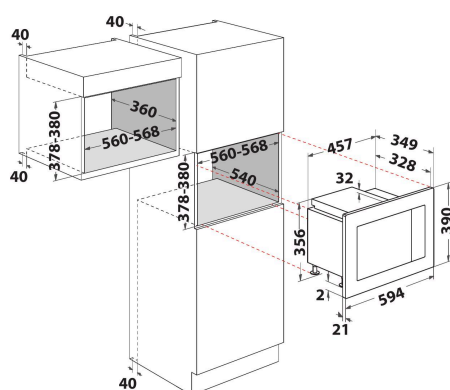

WMF200G NB

12NC: 859991591580

EAN-code: 8003437605956

Whirlpool

SENSING THE DIFFERENCE

- Inhoud ovenruimte 20 liter
- Jet Start: razendsnel verwarmen
- Jet Defrost: extra snel ontdooien
- Warmhouden
- Rijsfunctie
- Magnetron 800 Watt
- Draaiplateau Ø 25 cm
- Maximale diameter bord: 270 mm
- Draaideur, scharnieren links
- 2 bereidingsmethoden: Magnetron, Grill
- Gemakkelijk te reinigen
- Automatische programma's
- Beoordeling aansluitingen: 1200 W
- Kwarts-grill
- 1000 W Grillvermogen
- Kinderslot
- 6 vermogensstanden