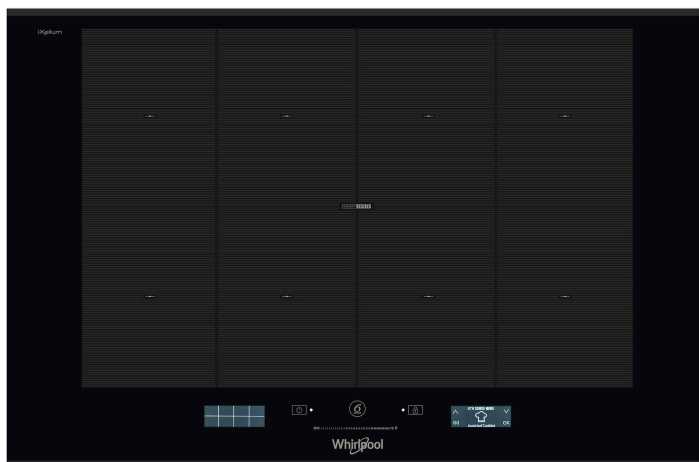

SMP 778 C/BT/IXL

12NC: 859991539230

EAN-kode: 8003437230660

Whirlpool

SENSING THE DIFFERENCE

- Unik Ixelim overflatebehandling beskytter mot riper og gir enklere rengöring
- 6th Sense teknologi
- ChefControl-funksjon som aktiverer en stor, fleksibel sone med ulike forhåndsinnstilte varmenivåer (lavt - middels - høyt)
- Antall induksjonssoner som kan brukes samtidig: 8
- Lett å installere
- FlexiFull, hele koketoppen kan brukes som én stor og fleksibel varmesone
- SmartSense-assistert matlaging med opptil 65 ulike tilberedningsprogrammer
- Automatisk kjeleregistrering
- Restvarmeindikasjon
- Barnesikring
- Varmeskapfunksjon
- På/Av bryter

Whirlpool induksjonstopp - SMP 778 C/BT/IXL

8 induksjonskokesoner. flexiCook-soneteknologi lar deg kombinere flere kokeplater til en enkelt sone for større gryter og panner. Lettforståelig glidebryter som forenkler innstillingen av apparatet. Denne glasskeramiske induksjonplatetoppen fra Whirlpool har følgende egenskaper: Elegant teknologi som varmer opp pannen, ikke platetoppen, og dermed reduserer energispredning og gir et perfekt resultat. Elektrisk strømforsyning.