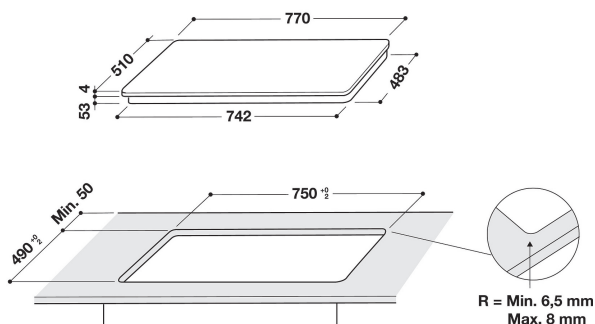

SMP 778 C/BT/IXL

12NC: 859991539230

EAN-kode: 8003437230660

Whirlpool

SENSING THE DIFFERENCE

- Unik Ixelim overflatebehandling beskytter mot riper og gir enklere rengöring
- 6th Sense teknologi
- ChefControl-funksjon som aktiverer en stor, fleksibel sone med ulike forhåndsinnstilte varmenivåer (lavt - middels - høyt)
- Antall induksjonssoner som kan brukes samtidig: 8
- Lett å installere
- FlexiFull, hele koketoppen kan brukes som én stor og fleksibel varmesone
- SmartSense-assistert matlaging med opptil 65 ulike tilberedningsprogrammer
- Automatisk kjeleregistrering
- Restvarmeindikasjon
- Barnesikring
- Varmeskapfunksjon
- På/Av bryter

Whirlpool induksjonstopp - SMP 778 C/BT/IXL

8 induksjonskokesoner. flexiCook-soneteknologi lar deg kombinere flere kokeplater til en enkelt sone for større gryter og panner. Lettforståelig glidebryter som forenkler innstillingen av apparatet. Denne glasskeramiske induksjonplatetoppen fra Whirlpool har følgende egenskaper: Elegant teknologi som varmer opp pannen, ikke platetoppen, og dermed reduserer energispredning og gir et perfekt resultat. Elektrisk strømforsyning.