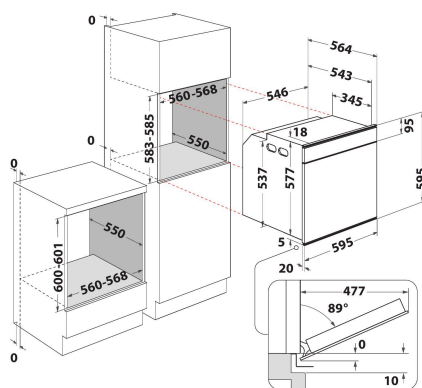

## ALAPTULAJDONSÁGOK

Termékcsoport	Sütő
Kereskedelmi elnevezés	W7 OS4 4S1 P BL
Termék színe	Fekete
Konstruktív kivitel	Beépíthető
Vezérlés módja	Elektronikus
Type of control settings	-
Minden főzőlap-kapcsoló be van építve?	Nem
Milyen főzőlapot tud vezérelni?	-
Automatikus programok	Igen
Áramfelvétel (A)	16
Feszültség (V)	220-240
Frekvencia (Hz)	50/60
Elektromos csatlakozókábel hossza (cm)	90
Csatlakozódugó típusa	Schuko
Termékmélység 90°-ban nyitott ajtónál (mm)	-
Termékmagasság	595
Termék szélessége	595
Termékmélység	564
Minimális beépítési magasság	0
Minimális beépítési szélesség	0
Beépítési mélység	0
Nettó tömeg (kg)	40.5
Usable volume (of cavity)	73
Beépített tisztítórendszer	Pirolitikus
Grids of the cavity	2
Tartók/tálcák	2

## MŰSZAKI ADATOK

Időzítő	Igen
Idővezérlés	Elektronikus
Időbeállítási opciók	Indítás és leállítás
Biztonsági eszköz	-
Belső világítás	Igen
Number of interior lights of the cavity	1
Position of interior lights of the cavity	Jobboldal
Oven guides of the cavity	Teleszkópos
Probe of the cavity	Nem