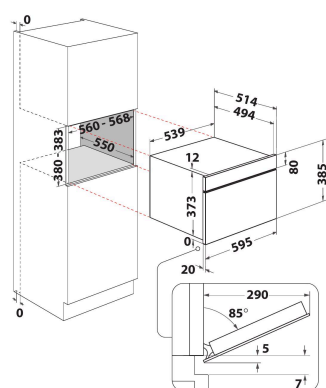

MWI 4343 BL

12NC: F102812

EAN kód: 8050147028124

 INDESIT

HLAVNÍ VLASTNOSTI

Skupina výrobků	Mikrovlánná trouba
Obchodní kód	MWI 4343 BL
Hlavní barva výrobku	Černá
Typ mikrovlánné trouby	Funkce MW+Grill
Typ konstrukce	Vestavěný
Typ ovládání	Elektronický
Typ nastavení ovládání	LED
Doplňková metoda vaření Gril	Ano
Crisp	Ne
Pára	Ne
Doplňková metoda vaření Vaření s ventilátorem	Ne
Hodiny	Ano
Automatické programy	Ano
Výška výrobku	385
Šířka výrobku	595
Hloubka zabaleného výrobku	468
Minimální výška výklenku	380
Minimální šířka výklenku	556
Hloubka výklenku	550
Čistá hmotnost (kg)	29.3
Objem dutiny (l)	31
Otočný stůl	Ano
Průměr otočného stolu (mm)	325
Integrovaný čistící systém	Ne

TECHNICKÉ VLASTNOSTI

Proud (A)	10
Napětí (V)	220-240
Frekvence (Hz)	50
Délka přívodního elektrického kabelu (cm)	135
Typ zástrčky	Schuko
Časovač	Ano
Výkon grilu (W)	800
Typ mřížky	Quartz
Materiál dutiny	Nerezová ocel
Vnitřní osvětlení	Ano
Doplňková metoda vaření Gril	Ano
Poloha vnitřních světel dutiny	Pravá strana