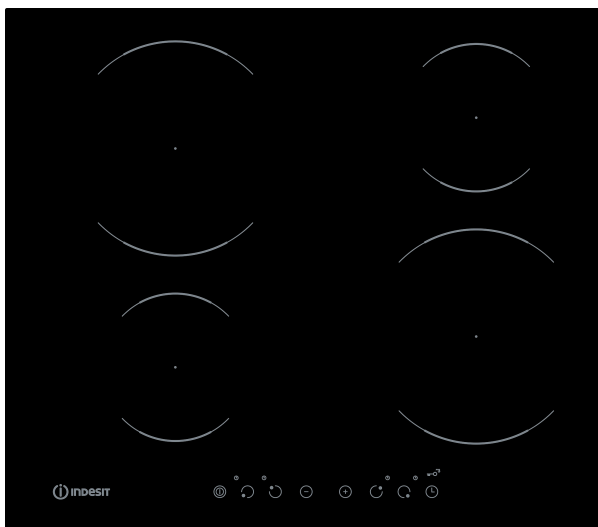

VIA 640.1 C

12NC: F104087

EAN-code: 8050147040874

 **Indesit**
Life proof.

BELANGRIJKSTE KENMERKEN

Productgroep	Kookplaat
Uitvoering	Inbouw
Type besturing	Elektronisch
Type bedienings- en signaleringselementen	-
Aantal gasbranders	0
Aantal elektrische kookzones	4
Aantal elektrische platen	0
Aantal stralingszones	0
Aantal halogeenzones	0
Aantal inductiezones	4
Aantal elektrische warmhoudzones	0
Positie bedieningspaneel	Aan voorzijde
Materiaal basisoppervlak	Keramisch glas
Belangrijkste kleur van het product	Zwart
Aansluitwaarde (W)	7200
Waarde gasaansluiting	0
Gastype	n.v.t
Stroom	31,3
Spanning	230
Frequentie	50/60
Lengte elektriciteitsnoer	120
Type stekker	Nee
Gasaansluiting	n.v.t
Breedte van het product	580
Hoogte van het product	58
Diepte van het product	510
Minimale nishoogte	30
Minimale nisbreedte	560
Nisdiepte	490
Nettogewicht	8
Automatische programma's	Nee

TECHNISCHE KENMERKEN

Aan/uit-indicator	Ja
Indicator kookzone aan	4
Type vermogensregeling	Inductor
Type afdekplaat	Zonder
Indicator restwarmte	Apart
Hoofdschakelaar	Ja
Veiligheidssysteem	-
Timer	ja

VERBRUIKSWAARDEN