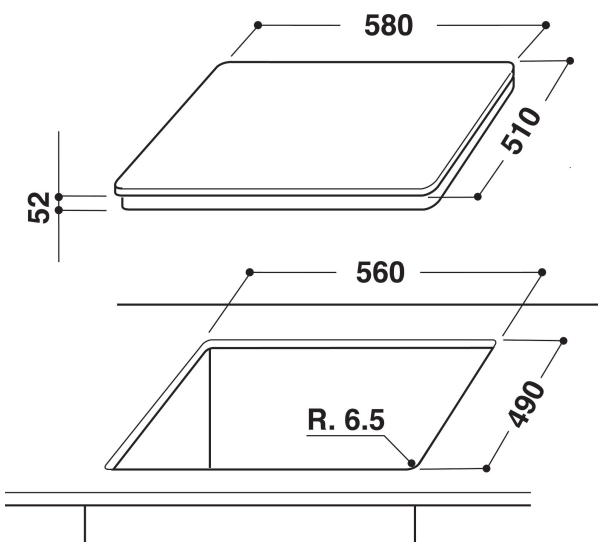

VIA 640.1 C

12NC: F104087

EAN-code: 8050147040874

 **Indesit**
Life proof.

BELANGRIJKSTE KENMERKEN

Productgroep	Kookplaat
Uitvoering	Inbouw
Type besturing	Elektronisch
Type bedienings- en signaleringselementen	-
Aantal gasbranders	0
Aantal elektrische kookzones	4
Aantal elektrische platen	0
Aantal stralingszones	0
Aantal halogeenzones	0
Aantal inductiezones	4
Aantal elektrische warmhoudzones	0
Positie bedieningspaneel	Aan voorzijde
Materiaal basisoppervlak	Keramisch glas
Belangrijkste kleur van het product	Zwart
Aansluitwaarde (W)	7200
Waarde gasaansluiting	0
Gastype	n.v.t
Stroom	31,3
Spanning	230
Frequentie	50/60
Lengte elektriciteitsnoer	120
Type stekker	Nee
Gasaansluiting	n.v.t
Breedte van het product	580
Hoogte van het product	58
Diepte van het product	510
Minimale nishoogte	30
Minimale nisbreedte	560
Nisdiepte	490
Nettogewicht	8
Automatische programma's	Nee

TECHNISCHE KENMERKEN

Aan/uit-indicator	Ja
Indicator kookzone aan	4
Type vermogensregeling	Inductor
Type afdekplaat	Zonder
Indicator restwarmte	Apart
Hoofdschakelaar	Ja
Veiligheidssysteem	-
Timer	ja

VERBRUIKSWAARDEN