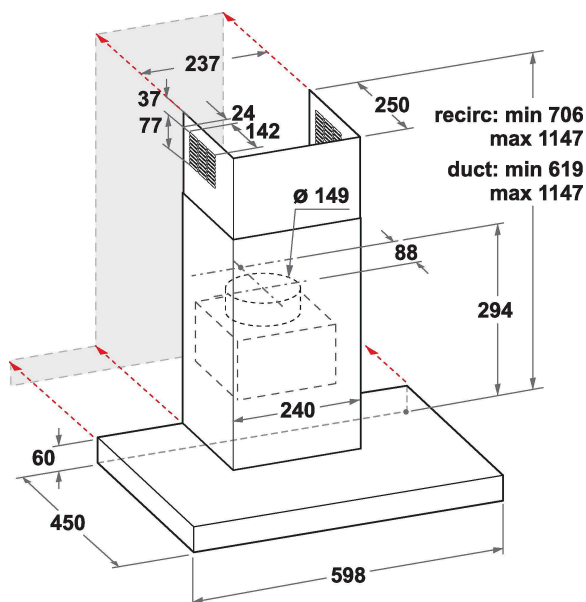

IHBS63FLMK

12NC: F167476

EAN-code: 8050147674765

 **INDESIT**

BELANGRIJKSTE KENMERKEN

Productgroep	Afzuigkap
Kleur ombouw	Zwart
Materiaal ombouw	roestvrij staal
Kleur afvoerkanaal	Zwart
Materiaal afvoerkanaal	Aluminium
Type	Wandmontage
Type installatie	Inbouw
Type besturing	Mechanisch
Type bedienings- en signaleringselementen	-
Opties frontpaneel	n.v.t
Positie motor	Motor geïntegreerd in ombouw afzuigkap
Bedieningsmodus	Omschakelbaar
Aansluitwaarde (W)	180
Stroom	0,78
Spanning	220-240
Frequentie	50/60
Lengte elektriciteitsnoer	150
Type stekker	Schuko
Chimney height (mm)	-
Hoogte van het product, zonder afvoerkanaal	310
Hoogte van het product	1147
Breedte van het product	698
Diepte van het product	450
Minimale nishoogte	0
Minimale nisbreedte	0
Nisdiepte	0
Nettogewicht	11.1

TECHNISCHE KENMERKEN

Type handmatige bedieningsinrichtingen	Toetsen
Type automatische bedieningsinrichtingen	-
Aantal motoren	1
Totaal vermogen motoren (W)	175
Aantal snelheidsinstellingen	3
Boost presence	Nee
Maximale afzuigcapaciteit	581
Afzuigcapaciteit intensiefstand	0
Maximale luchtcirculatie	320
Maximale luchtcirculatie intensiefstand	0
Type bediening verlichting	Aan/uit
Aantal verlichtingspunten	2
Type gebruikte lampen	LED
Totaal vermogen verlichting	5
Diameter luchtafvoer	150
Terugslagklep	Ja
Materiaal vetfilter	Roestvrijstaal wasbaar
Geurfilter	Nee