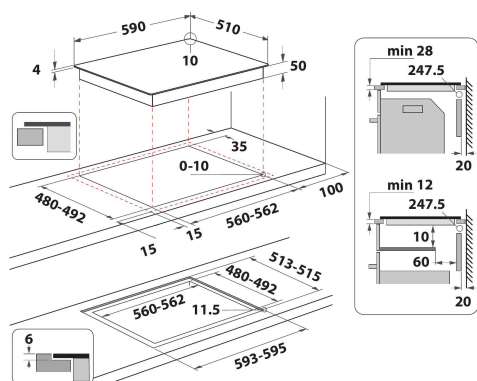

## BELANGRIJKSTE KENMERKEN

|   |                |
|---|----------------|
| Productgroep                              | Kookplaat      |
| Uitvoering                                | Inbouw         |
| Type besturing                            | Elektronisch   |
| Type bedienings- en signaleringselementen | -              |
| Aantal gasbranders                        | 0              |
| Aantal elektrische kookzones              | 4              |
| Aantal elektrische platen                 | 0              |
| Aantal stralingszones                     | 0              |
| Aantal halogeenzones                      | 0              |
| Aantal inductiezones                      | 4              |
| Aantal elektrische warmhoudzones          | 0              |
| Positie bedieningspaneel                  | Aan voorzijde  |
| Materiaal basisoppervlak                  | Keramisch glas |
| Belangrijkste kleur van het product       | Zwart          |
| Aansluitwaarde (W)                        | 7200           |
| Waarde gasaansluiting                     | 0              |
| Gastype                                   | n.v.t          |
| Stroom                                    | 31,3           |
| Spanning                                  | 220-240        |
| Frequentie                                | 50/60          |
| Lengte elektriciteitsnoer                 | 120            |
| Type stekker                              | Nee            |
| Gasaansluiting                            | n.v.t          |
| Breedte van het product                   | 590            |
| Hoogte van het product                    | 54             |
| Diepte van het product                    | 510            |
| Minimale nishoogte                        | 28             |
| Minimale nisbreedte                       | 560            |
| Nisdiepte                                 | 480            |
| Nettogewicht                              | 9              |
| Automatische programma's                  | Ja             |