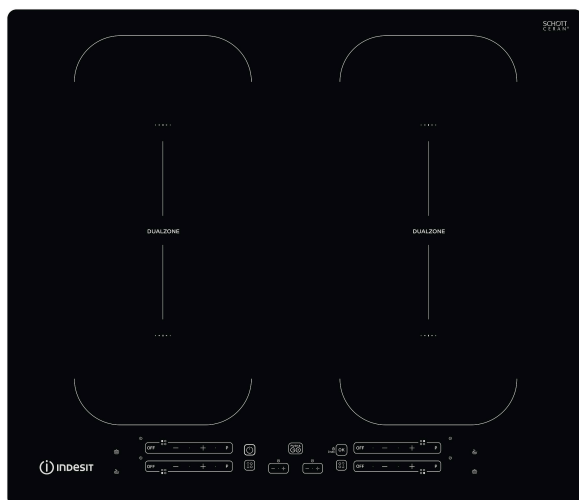

## BELANGRIJKSTE KENMERKEN

|   |                |
|---|----------------|
| Productgroep                              | Kookplaat      |
| Uitvoering                                | Inbouw         |
| Type besturing                            | Elektronisch   |
| Type bedienings- en signaleringselementen | -              |
| Aantal gasbranders                        | 0              |
| Aantal elektrische kookzones              | 4              |
| Aantal elektrische platen                 | 0              |
| Aantal stralingszones                     | 0              |
| Aantal halogeenzones                      | 0              |
| Aantal inductiezones                      | 4              |
| Aantal elektrische warmhoudzones          | 0              |
| Positie bedieningspaneel                  | Aan voorzijde  |
| Materiaal basisoppervlak                  | Keramisch glas |
| Belangrijkste kleur van het product       | Zwart          |
| Aansluitwaarde (W)                        | 7200           |
| Waarde gasaansluiting                     | 0              |
| Gastype                                   | n.v.t          |
| Stroom                                    | 31,3           |
| Spanning                                  | 220-240        |
| Frequentie                                | 50/60          |
| Lengte elektriciteitsnoer                 | 120            |
| Type stekker                              | Nee            |
| Gasaansluiting                            | n.v.t          |
| Breedte van het product                   | 590            |
| Hoogte van het product                    | 54             |
| Diepte van het product                    | 510            |
| Minimale nishoogte                        | 28             |
| Minimale nisbreedte                       | 560            |
| Nisdiepte                                 | 480            |
| Nettogewicht                              | 9              |
| Automatische programma's                  | Ja             |