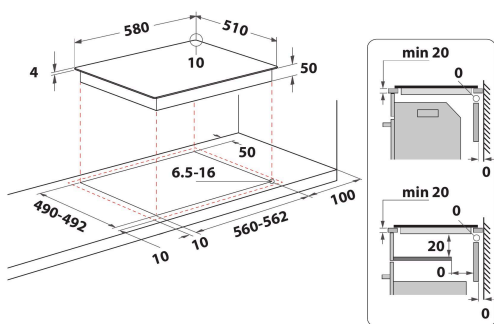

## CARACTERÍSTICAS PRINCIPALES

Grupo de producto	Placa de cocina
Tipo de construcción	Integrable
Tipo de control	Mecánico
Control e indicadores	-
Número de quemadores de gas	0
Número de zonas eléctricas de cocción	4
Número de placas eléctricas	0
Número de placas radiantes	4
Número de placas halógenas	0
Número de placas de inducción	0
Número de zonas térmicas eléctricas	0
Ubicación del panel de control	Lateral
Material de la superficie básica	Ceramic Glass
Color principal del producto	Negro
Potencia de conexión	4800
Potencia de conexión de gas	0
Tipo de gas	N/A
Intensidad corriente eléctrica	20,9
Tensión	220-240/380-415
Frecuencia	50/60
Longitud del cable de alimentación eléctrica	0
Tipo de clavija	No
Conexión de gas	N/A
Anchura del producto	580
Altura del producto	50
Fondo del producto	510
Altura mínima del hueco	40
Anchura mínima del nicho	560
Fondo del hueco	490
Peso neto	8
Programa automático	No