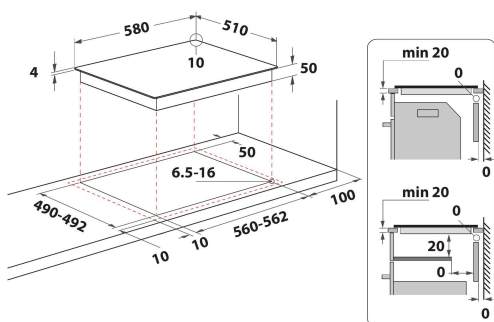

RI 860 C

12NC: F104275

Código EAN: 8050147042755

 **INDESIT**

CARACTERÍSTICAS PRINCIPALES

Grupo de producto	Placa de cocina
Tipo de construcción	Integrable
Tipo de control	Mecánico
Control e indicadores	-
Número de quemadores de gas	0
Número de zonas eléctricas de cocción	4
Número de placas eléctricas	0
Número de placas radiantes	4
Número de placas halógenas	0
Número de placas de inducción	0
Número de zonas térmicas eléctricas	0
Ubicación del panel de control	Lateral
Material de la superficie básica	Ceramic Glass
Color principal del producto	Negro
Potencia de conexión	5800
Potencia de conexión de gas	0
Tipo de gas	N/A
Intensidad corriente eléctrica	25,2
Tensión	220-240/380-415
Frecuencia	50/60
Longitud del cable de alimentación eléctrica	0
Tipo de clavija	No
Conexión de gas	N/A
Anchura del producto	580
Altura del producto	50
Fondo del producto	510
Altura mínima del hueco	40
Anchura mínima del nicho	560
Fondo del hueco	490
Peso neto	8
Programa automático	No