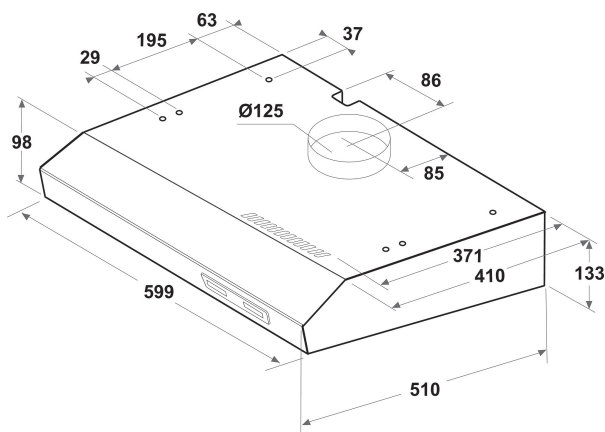

## BELANGRIJKSTE KENMERKEN

Productgroep	Afzuigkap
Kleur ombouw	Roestvrij staal
Materiaal ombouw	roestvrij staal
Kleur afvoerkanaal	n.v.t
Materiaal afvoerkanaal	n.v.t
Type	Inbouw/Onderbouw
Type installatie	Vrijstaand
Type besturing	Mechanisch
Type bedienings- en signaleringselementen	-
Opties frontpaneel	n.v.t
Positie motor	Motor geïntegreerd in ombouw afzuigkap
Bedieningsmodus	Omschakelbaar
Aansluitwaarde (W)	121
Stroom	0,75
Spanning	220-240
Frequentie	50
Lengte elektriciteitsnoer	150
Type stekker	Nee
Chimney height (mm)	0-0
Hoogte van het product, zonder afvoerkanaal	0
Hoogte van het product	132
Breedte van het product	599
Diepte van het product	510
Minimale nishoogte	0
Minimale nisbreedte	0
Nisdiepte	0
Nettogewicht	5.5