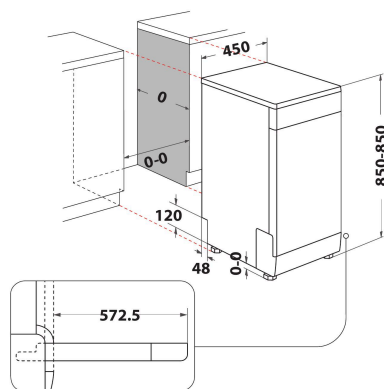

DSFO 3T224 C

12NC: 869991615650

GTIN (EAN) kood: 8050147556443

 INDESIT

PÕHIOMADUSED

Konstruksiooni tüüp	Eraldiseisev
Paigaldustüüp	Eraldiseisev
Juhtimistüüp	Elektrooniline
Juhtsätete tüüp	-
Eemaldatav tööpind	Jah
Toote põhivärv	Valge
Elektriühenduse võimsus (W)	1900
Voolutugevus (A)	10
Pinge (V)	220-240
Sagedus (Hz)	50
Toitejuhtme pikkus (cm)	130
Pistiku tüüp	Schuko
Täitevooliku pikkus (cm)	155
Tühjendusvooliku pikkus (cm)	150
Reguleeritavad jalad	Jah - kõik eest
Toote kõrgus	850
Toote laius	450
Toote sügavus	590
Orva min. kõrgus	820
Orva maks. kõrgus	900
Orva min. laius	450
Orva maks. laius	600
Orva sügavus	590
Netokaal (kg)	39.5
Brutokaal (kg)	41.5

TEHNILISED OMADUSED

Automaatprogrammid	Jah
Sisestatava vee maks. temperatuur (°C)	60
Viitkäävituse valikud	Pidev
Maks. viiteaeg (h)	24
Edenemistähis	-
Digitaalne mahaloendustähis	Jah
Soolatähis	Jah
Loputusvahendi tähis	Jah
Ohutusseade	Ei
Reguleeritav ülemine korv	Jah
Suurim ülemisse korvi mahtuv nõu (cm)	0
Suurim alumisse korvi mahtuv nõu (cm)	0
Maks. arv nõudekomplekte (EL 2017/1369)	10
Kolonniga paigaldus	Ei