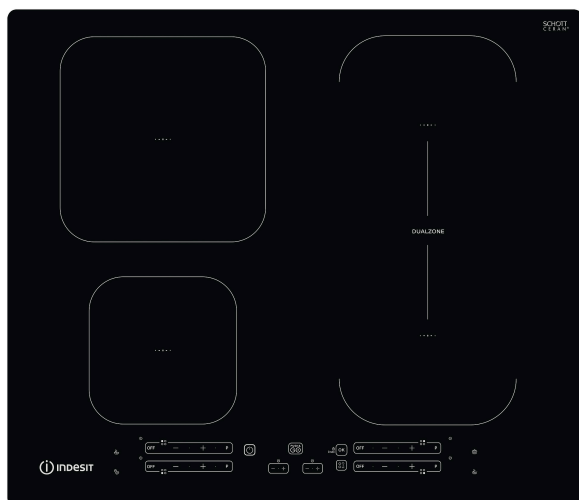

IB 65B60 NE

12NC: F158311

EAN-code: 8050147583111

 **INDESIT**

BELANGRIJKSTE KENMERKEN

Productgroep	Kookplaat
Uitvoering	Inbouw
Type besturing	Elektronisch
Type bedienings- en signaleringselementen	-
Aantal gasbranders	0
Aantal elektrische kookzones	4
Aantal elektrische platen	0
Aantal stralingszones	0
Aantal halogeenzones	0
Aantal inductiezones	4
Aantal elektrische warmhoudzones	0
Positie bedieningspaneel	Aan voorzijde
Materiaal basisoppervlak	Keramisch glas
Belangrijkste kleur van het product	Zwart
Aansluitwaarde (W)	7200
Waarde gasaansluiting	0
Gastype	n.v.t
Stroom	31,3
Spanning	220-240
Frequentie	50/60
Lengte elektriciteitsnoer	120
Type stekker	Nee
Gasaansluiting	n.v.t
Breedte van het product	590
Hoogte van het product	54
Diepte van het product	510
Minimale nishoogte	28
Minimale nisbreedte	560
Nisdiepte	480
Nettogewicht	9.2
Automatische programma's	Ja

TECHNISCHE KENMERKEN

Aan/uit-indicator	Ja
Indicator kookzone aan	4
Type vermogensregeling	Inductiekookplaat
Type afdekplaat	Zonder
Indicator restwarmte	Apart
Hoofdschakelaar	Ja
Veiligheidssysteem	-
Timer	ja