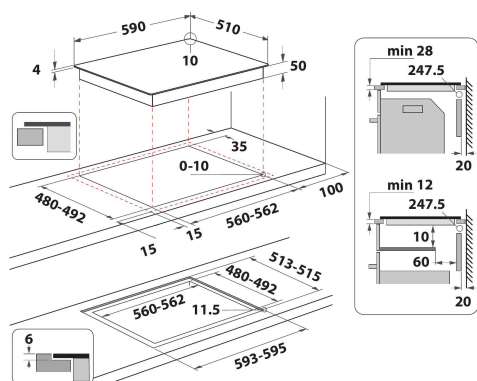

IB 65B60 NE

12NC: F158311

EAN-code: 8050147583111

 **INDESIT**

BELANGRIJKSTE KENMERKEN

Productgroep	Kookplaat
Uitvoering	Inbouw
Type besturing	Elektronisch
Type bedienings- en signaleringselementen	-
Aantal gasbranders	0
Aantal elektrische kookzones	4
Aantal elektrische platen	0
Aantal stralingszones	0
Aantal halogeenzones	0
Aantal inductiezones	4
Aantal elektrische warmhoudzones	0
Positie bedieningspaneel	Aan voorzijde
Materiaal basisoppervlak	Keramisch glas
Belangrijkste kleur van het product	Zwart
Aansluitwaarde (W)	7200
Waarde gasaansluiting	0
Gastype	n.v.t
Stroom	31,3
Spanning	220-240
Frequentie	50/60
Lengte elektriciteitsnoer	120
Type stekker	Nee
Gasaansluiting	n.v.t
Breedte van het product	590
Hoogte van het product	54
Diepte van het product	510
Minimale nishoogte	28
Minimale nisbreedte	560
Nisdiepte	480
Nettogewicht	9.2
Automatische programma's	Ja

TECHNISCHE KENMERKEN

Aan/uit-indicator	Ja
Indicator kookzone aan	4
Type vermogensregeling	Inductiekookplaat
Type afdekplaat	Zonder
Indicator restwarmte	Apart
Hoofdschakelaar	Ja
Veiligheidssysteem	-
Timer	ja