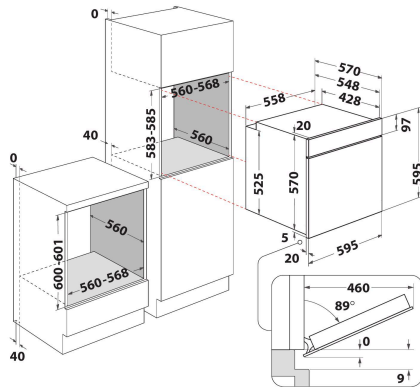

IFW 65Y0 J IX

12NC: F102835

EAN-koodi: 8050147028353

INDESIT
Life proof.

TUOTTEEN AVAINTIEDOT

Tuoteryhmä	Uuni
Kaupallinen koodi	IFW 65Y0 J IX
Tuotteen pääväri	Ruostumaton teräs
Rakenteen tyyppi	Kalusteisiin sijoitettava
Ohjauksen tyyppi	Mekaaninen ja elektroninen
Ohjaus- ja signaalilaitteiden tyyppi	-
Onko keittotasossa integroituja säätimiä?	Ei
Millaisia keittotasoja voidaan käyttää?	-
Automaattiset ohjelmat	On
Virta	13
Jännite	220-240
Taajuus	50/60
Virtajohdon pituus	100
Pistokkeen tyyppi	Ei
Syvyys luukun ollessa auki 90 astetta	-
Tuotteen korkeus	595
Tuotteen leveys	595
Tuotteen syvyys	551
Asennustilan minimikorkeus	0
Asennustilan minimileveys	0
Asennustilan syvyys	0
Nettopaino	27.1
Sisätilan käytettävissä oleva tilavuus	66
Puhdistusjärjestelmä	Ei
Ritilät	1
Leivinpellit	2