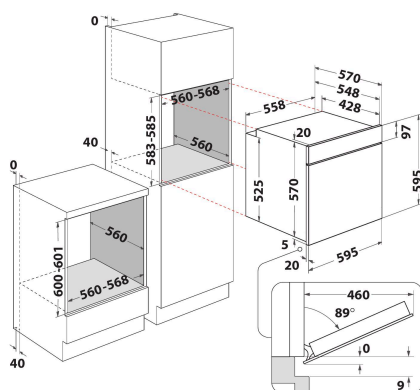

IFW 6841 JP IX

12NC: F102832

EAN-nummer: 8050147028322

 INDESIT

PRODUKTEGENSKABER

Produktgruppe	Ovn
Modelbetegnelse	IFW 6841 JP IX
Primærfarve	Rustfri
Installation	Indbygning
Betjeningstype	Elektronisk
Display- og betjeningstype	-
Integreret betjening	Nej
Typer af kogeblus	-
Automatikprogrammer	Ja
El-tilslutning (A)	16
Elementspænding	220-240
Frekvens	50/60
Længde på elledning	100
Stiktype	Nej
Dybde med åben dør 90 grader	-
Højde	595
Bredde	595
Dybde	551
Minimums indbygningshøjde	0
Minimums indbygningsbredde	0
Indbygningsmål, dybde	0
Nettovægt	27.1
Nettorumindhold	71
Rengøring i ovnrum	Pyrolytisk
Tilbehør, antal riste	1
Antal plader (bageplader/bradepande)	2