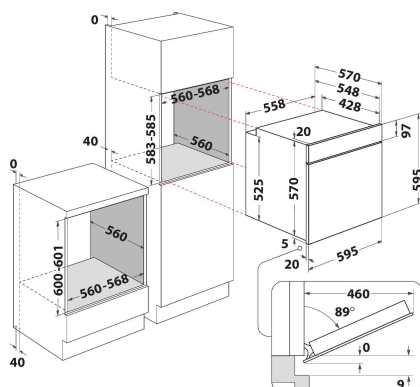

IFW 4844 H BL

12NC: F102746

EAN-nummer: 8050147027462

 INDESIT

PRODUKTEGENSKABER

Produktgruppe	Ovn
Modelbetegnelse	IFW 4844 H BL
Primærfarve	Sort
Installation	Indbygning
Betjeningstype	Elektronisk
Display- og betjeningstype	-
Integreret betjening	Nej
Typen af kogeblus	-
Automatikprogrammer	Ja
EL-tilslutning (A)	13
Elementspænding	220-240
Frekvens	50/60
Længde på elledning	100
Stiktype	Nej
Dybde med åben dør 90 grader	-
Højde	595
Bredde	595
Dybde	551
Minimums indbygningshøjde	0
Minimums indbygningsbredde	0
Indbygningsmål, dybde	0
Nettovægt	27.1
Nettorumindhold	71
Rengøring i ovnrum	Hydrolytisk
Tilbehør, antal riste	1
Antal plader (bageplader/bradepande)	1

TEKNISKE EGENSKABER

Timer	-
Tidsstyring	Elektronisk
Indstillingsmuligheder for timer	Stop
Sikkerhedsanordning	-
Indvendigt lys	Ja
Antal indvendige lys	1
Placering af indvendigt lys	Front left
Ovnribber	Riste
Stege-/madlavningstermometer	Nej