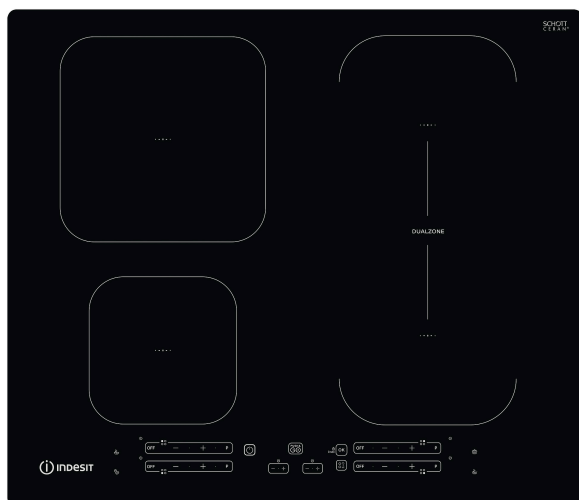

IB 65B60 NE

12NC: F158311

Código EAN: 8050147583111

 **INDESIT**

DANE OGÓLNE

DANE OGÓLNE	
Grupo de produto	Planos de cozedura
Tipo de construção	Encastre
Tipo de controlo	Electrónicos
Tipo de definição de controlo e de indicadores	-
Número de queimadores a gás	0
Número de zonas de cozedura eléctricas	4
Número de placas eléctricas	0
Número de placas de cozedura	4
Número de placas da halogéneo	0
Número de placas de indução	4
Número de zonas de aquecimento eléctricas	0
Localização do painel de controlo	Frontais
Material de superfície básico	Ceramic Glass
Cor principal do produto	Preto
Classificação da ligação	7200
Classificação da ligação -gás	0
Tipo de gás	N/A
Corrente	31,3
Voltagem	220-240
Frequência	50/60
Comprimento do cabo de alimentação eléctrica	120
Tipo de ficha	Não
Ligação do gás	N/A
Largura do produto	590
Altura do produto	54
Profundidade	510
Altura mínima de instalação	28
Largura mínima de instalação	560
Profundidade de instalação	480
Peso líquido	9.2
Programas automáticos	Sim

CARACTERÍSTICAS TÉCNICAS

Potência no indicador	Sim
Placa no indicador	4
Tipo de regulação	Indução
Tipo de tampa	Nenhum
Indicador de calor residual	Separado
Interruptor principal on/off	Sim
Dispositivo de segurança	-
Temporizador electrónico	Sim