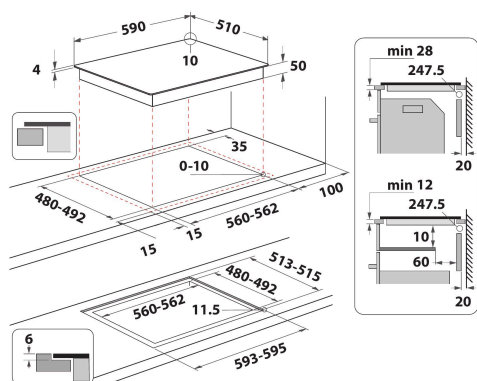

IB 65B60 NE

12NC: F158311

Código EAN: 8050147583111

 **INDESIT**

DANE OGÓLNE

DANE OGÓLNE	
Grupo de produto	Planos de cozedura
Tipo de construção	Encastre
Tipo de controlo	Electrónicos
Tipo de definição de controlo e de indicadores	-
Número de queimadores a gás	0
Número de zonas de cozedura eléctricas	4
Número de placas eléctricas	0
Número de placas de cozedura	4
Número de placas da halogéneo	0
Número de placas de indução	4
Número de zonas de aquecimento eléctricas	0
Localização do painel de controlo	Frontais
Material de superfície básico	Ceramic Glass
Cor principal do produto	Preto
Classificação da ligação	7200
Classificação da ligação -gás	0
Tipo de gás	N/A
Corrente	31,3
Voltagem	220-240
Frequência	50/60
Comprimento do cabo de alimentação eléctrica	120
Tipo de ficha	Não
Ligação do gás	N/A
Largura do produto	590
Altura do produto	54
Profundidade	510
Altura mínima de instalação	28
Largura mínima de instalação	560
Profundidade de instalação	480
Peso líquido	9.2
Programas automáticos	Sim

CARACTERÍSTICAS TÉCNICAS

Potência no indicador	Sim
Placa no indicador	4
Tipo de regulação	Indução
Tipo de tampa	Nenhum
Indicador de calor residual	Separado
Interruptor principal on/off	Sim
Dispositivo de segurança	-
Temporizador electrónico	Sim