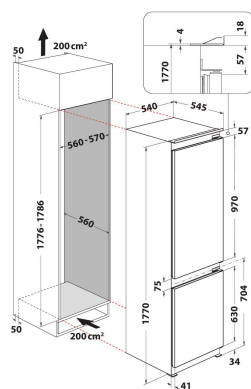

INC18D021A1

12NC: 859991677530

EAN-code: 8050147677537

 **INDESIT**

BELANGRIJKSTE KENMERKEN

Productgroep	Koel/vriescombinatie
Type installatie	Inbouw
Type besturing	Elektronisch
Uitvoering	Inbouw
Belangrijkste kleur van het product	Wit
Aansluitwaarde (W)	140
Stroom	16
Spanning	220-240
Frequentie	50
Lengte elektriciteitsnoer	245
Type stekker	Schuko
Totale volume van het product (EU 2017/1369)	268
Aantal sterren	4
Hoogte van het product	1770
Breedte van het product	540
Diepte van het product	545
Maximaal instelbare hoogte	0
Nettogewicht	50.6

TECHNISCHE KENMERKEN

Ontdooingsproces koelgedeelte	Automatisch
Ontdooingsproces vriesgedeelte	Handmatig
Snelkoelschakelaar	Ja
Snelvriesfunctie (EU 2017/1369)	ja
Indicator vriezerdeur open	Nee
Instelbare temperatuur	Ja
Temperatuur vriezer instelbaar	Nee
Interne ventilator koelgedeelte	Nee
Aantal vriesladen	3
Aantal legborden in koelcompartiment	4
Materiaal van de legborden	Glas
Aantal temperatuurzones	2