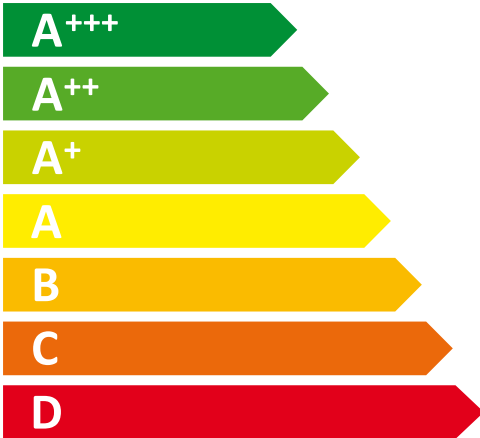

**ENERG**  
енергия · ενεργεια

**INDESIT**

BWE 71253X WSSS EU

ENERGIA · ЕНЕРГИЯ · ΕΝΕΡΓΕΙΑ  
ENERGIJA · ENERGY · ENERGIE  
ENERGI

**175**  
kWh/annum

**9600**  
L/annum

**7**  
kg

**A**B C D E F G