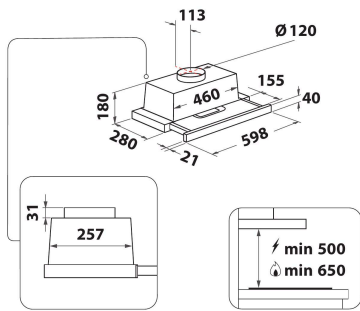

H 461 IX.1/1

12NC: F155931

EAN-koodi: 8050147559314

 INDESIT

TUOTTEEN AVAINTIEDOT

Tuoteryhmä	Liesituuletin
Rungon väri	Ruostumaton teräs
Rungon materiaali	Ruostumaton teräs
Hormin väri	N/A
Hormin materiaali	N/A
Tyypiluokitus	Pull-out
Asennuksen tyyppi	Kalusteisiin sijoitettava
Ohjauksen tyyppi	Mekaaninen
Ohjaus- ja signaalilaitteiden tyyppi	-
Kalustelevyn vaihtoehdot	Ei tietoa
Moottorin sijainti	Tuulettimen runkoon yhdistetty tuuletinmoottori
Käyttötila	Muunneltava
Liitännän arvo	121
Virta	0,56
Jännite	220-240
Taajuus	50
Virtajohdon pituus	150
Pistokkeen tyyppi	Ei
Chimney height (mm)	-
Tuotteen korkeus, ilman hormia	211
Tuotteen korkeus	180
Tuotteen leveys	598
Tuotteen syvyys	300
Asennustilan minimikorkeus	0
Asennustilan minimileveys	0
Asennustilan syvyys	0
Nettopaino	6

TEKNISET TIEDOT

Manuaalisen ohjauksen tyyppi	Slider
Automaattisen ohjauksen tyyppi	-
Moottorien lukumäärä	1
Moottorien kokonaisteho	115
Nopeusasetusten lukumäärä	3
Boost presence	Ei
Poistoilman maksimivirtaus	304
Poistoilman virtaus intensiiviteholla	0
Huoneilmaan palautuvan ilman maksimivirtaus	0
Ilmavirtaus intensiiviteholla, huonetilaan palauttavana	0
Valon ohjaustapa	Päällä/poissa
Valojen lukumäärä	2
Käytettävien lamppujen tyyppi	LED
Valojen kokonaisteho	6
Ilma-aukon halkaisija	120
Ilmavirtauksen takaiskuläppä	On
Rasvasuodattimen materiaali	Pestävä alumiininen
Hajusuodatin	Ei