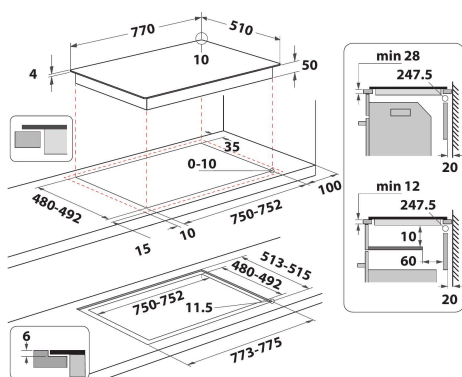

## BELANGRIJKSTE KENMERKEN

Productgroep	Kookplaat
Uitvoering	Inbouw
Type besturing	Elektronisch
Type bedienings- en signaleringselementen	-
Aantal gasbranders	0
Aantal elektrische kookzones	4
Aantal elektrische platen	0
Aantal stralingszones	0
Aantal halogeenzones	0
Aantal inductiezones	4
Aantal elektrische warmhoudzones	0
Positie bedieningspaneel	Aan voorzijde
Materiaal basisoppervlak	Keramisch glas
Belangrijkste kleur van het product	Zwart
Aansluitwaarde (W)	7200
Waarde gasaansluiting	0
Gastype	n.v.t
Stroom	31,3
Spanning	220-240
Frequentie	50/60
Lengte elektriciteitsnoer	120
Type stekker	Nee
Gasaansluiting	n.v.t
Breedte van het product	770
Hoogte van het product	54
Diepte van het product	510
Minimale nishoogte	28
Minimale nisbreedte	750
Nisdiepte	480
Nettogewicht	10.6
Automatische programma's	Ja