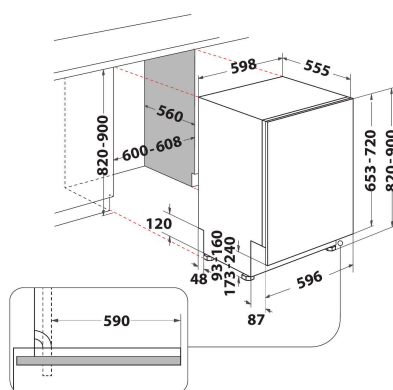

## BELANGRIJKSTE KENMERKEN

BELANGRIJKSTE KENMERKEN	
<b>Uitvoering</b>	<b>Inbouw</b>
Type installatie	Volledig geïntegreerd
Type besturing	Elektronisch
Type bedienings- en signaleringselementen	Cijfer
Afneembaar bovenblad	Nee
Belangrijkste kleur van het product	Wit
Aansluitwaarde (W)	1900
Stroom	10
Spanning	220-240
Frequentie	50
Lengte elektriciteitsnoer	130
Type stekker	Schuko
Lengte toevoerslang	155
Lengte afvoerslang	150
Stelpoten	Ja - alle
Hoogte van het product	820
Breedte van het product	598
Diepte van het product	555
Minimale nishoogte	0
Maximale nishoogte	0
Minimale nisbreedte	0
Maximale nisbreedte	0
Nisdiepte	560
Nettogewicht	35.5
Brutogewicht	37.5